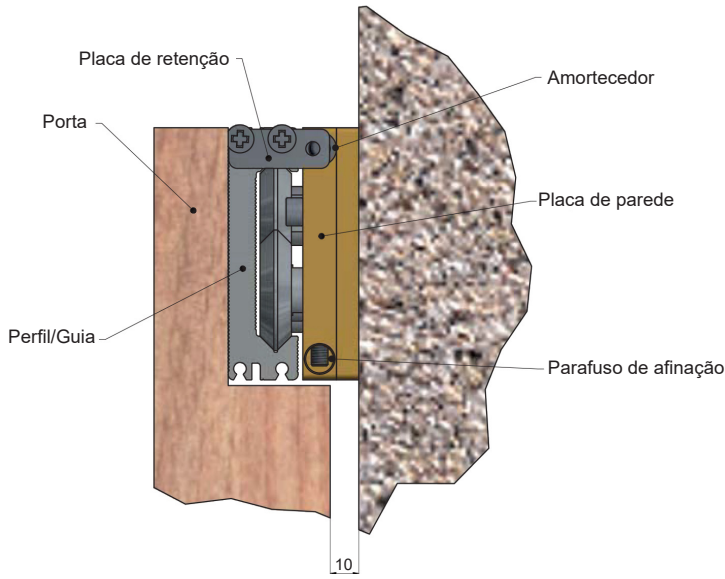

Sistema para portas de correr, da série Ghost, completamente invisível com a porta aberta ou fechada. O perfil fica encastrado na parte superior da porta e o mecanismo (roldanas) fixo à parede.

Características técnicas:

Disponibilizam-se outros sistemas para portas de correr em madeira de 40 até 1000Kg por folha.
Mais informações em: www.batista-gomes.pt

Opções de instalação

PAREDE

Ref.	Abertura	Comprimento Perfil	P - Largura Folha	A - Abertura do vão	A1 - Abertura de passagem
SC.KIT.411.2003	Parcial	1300mm	1330mm	1120mm	1045mm
SC.KIT.411.2006	Total	1060mm	1090mm	800mm	800mm
SC.KIT.411.2007		1160mm	1190mm	900mm	900mm

Desenho técnico

CAR.411.9601

Jogo carros opcional, para peso superior a 50kg

A aplicar no topo inferior da porta

PHANTOM TIMBER	Ref.	Dim.	Acab.	Descrição		
KITS						
	SC.KIT.411.2003	1330mm		KIT para 1 Folha Fixação parede/Abertura Parcial Perfil/Guia superior: 1300mm Alumínio anodizado natural Largura folha: 1330mm Passagem livre: 1045mm	1 Kit	
		SC.KIT.411.2006	1090mm		KIT para 1 Folha Fixação parede/Abertura Total Perfil/Guia superior: 1060mm Alumínio anodizado natural Largura folha: 1090mm Passagem livre: 800mm	1 Kit
		SC.KIT.411.2007	1190mm		KIT para 1 Folha Fixação parede/Abertura Total Perfil/Guia superior: 1160mm Alumínio anodizado natural Largura folha: 1190mm Passagem livre: 900mm	1 Kit
ACESSÓRIOS OPCIONAIS						
	CAR.411.9601			Jogo de carros inferiores (2 Carros) Para portas com peso superior a 50kg	1	

Ref.	Abertura	Comprimento Perfil	P - Largura Folha	A - Abertura do vão	A1 - Abertura de passagem
SC.KIT.411.2003	Parcial	1300mm	1330mm	1120mm	1045mm
SC.KIT.411.2006	Total	1060mm	1090mm	800mm	800mm
SC.KIT.411.2007		1160mm	1190mm	900mm	900mm