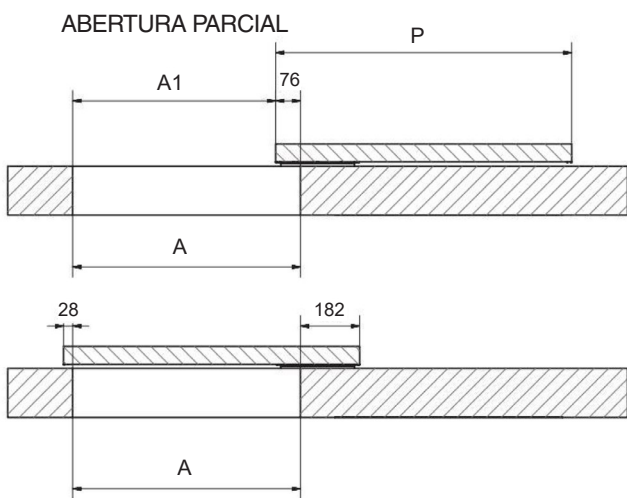

- Capacidade: 50kg por folha
- Espessura mínima folha: 40mm
- Largura máxima vão: 800 a 1045mm
- Largura máxima por folha: 1090 a 1330mm

Para peso superior a 50kg instalar jogo roldanas adicional - CAR.411.9601

Disponibilizam-se outros sistemas para portas de correr em madeira de 40 até 1000Kg por folha.
Mais informações em: www.batista-gomes.pt

Opções de instalação

PAREDE

Ref.	Abertura	Comprimento Perfil	P - Largura Folha	A - Abertura do vão	A1 - Abertura de passagem
SC.KIT.411.2003	Parcial	1300mm	1330mm	1120mm	1045mm
SC.KIT.411.2006	Total	1060mm	1090mm	800mm	800mm
SC.KIT.411.2007		1160mm	1190mm	900mm	900mm

Ref.	Abertura	Comprimento Perfil	P - Largura Folha	A - Abertura do vão	A1 - Abertura de passagem
SC.KIT.411.2003	Parcial	1300mm	1330mm	1120mm	1045mm
SC.KIT.411.2006	Total	1060mm	1090mm	800mm	800mm
SC.KIT.411.2007		1160mm	1190mm	900mm	900mm