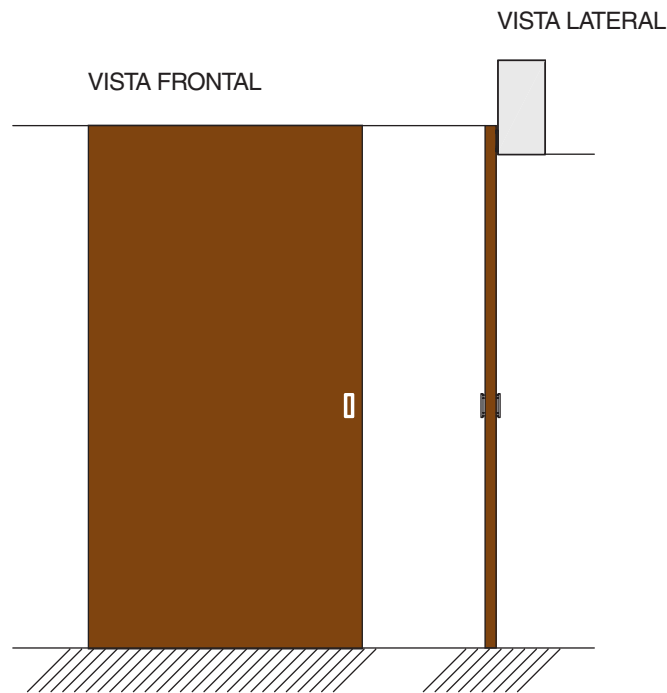

Sistema para portas de correr, da série Ghost, completamente invisível com a porta aberta ou fechada. O perfil fica encastrado na parte superior da porta e o mecanismo (roldanas) fixo à parede.

Características técnicas:

- Capacidade: 50kg por folha
- Espessura mínima folha: 40mm
- Largura máxima vão: 800 a 1045mm
- Largura máxima por folha: 1090 a 1330mm

Para peso superior a 50kg instalar jogo roldanas adicional - CAR.411.9601

Disponibilizam-se outros sistemas para portas de correr em madeira de 40 até 1000Kg por folha.
Mais informações em: www.batista-gomes.pt

Opções de instalação

PAREDE

Ref.	Abertura	Comprimento Perfil	P - Largura Folha	A - Abertura do vão	A1 - Abertura de passagem
SC.KIT.411.2003	Parcial	1300mm	1330mm	1120mm	1045mm
SC.KIT.411.2006	Total	1060mm	1090mm	800mm	800mm
SC.KIT.411.2007		1160mm	1190mm	900mm	900mm