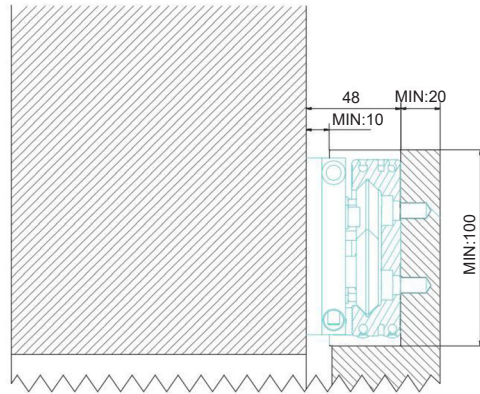

- Capacidade: 50kg por folha
- Espessura mínima folha: 40mm
- Largura máxima vão: 800 a 1045mm
- Largura máxima por folha: 1090 a 1330mm

Para peso superior a 50kg instalar jogo roldanas adicional - CAR.411.9601

Disponibilizam-se outros sistemas para portas de correr em madeira de 40 até 1000Kg por folha.
Mais informações em: www.batista-gomes.pt

Opções de instalação

PAREDE

Ref.	Abertura	Comprimento Perfil	P - Largura Folha	A - Abertura do vão	A1 - Abertura de passagem
SC.KIT.411.2003	Parcial	1300mm	1330mm	1120mm	1045mm
SC.KIT.411.2006	Total	1060mm	1090mm	800mm	800mm
SC.KIT.411.2007		1160mm	1190mm	900mm	900mm

Desenho técnico

CAR.411.9601

Jogo carros opcional, para peso superior a 50kg

A aplicar no topo inferior da porta

PHANTOM TIMBER	Ref.	Dim.	Acab.	Descrição		
KITS						
	SC.KIT.411.2003	1330mm		KIT para 1 Folha Fixação parede/Abertura Parcial Perfil/Guia superior: 1300mm Alumínio anodizado natural Largura folha: 1330mm Passagem livre: 1045mm	1 Kit	
		SC.KIT.411.2006	1090mm		KIT para 1 Folha Fixação parede/Abertura Total Perfil/Guia superior: 1060mm Alumínio anodizado natural Largura folha: 1090mm Passagem livre: 800mm	1 Kit
		SC.KIT.411.2007	1190mm		KIT para 1 Folha Fixação parede/Abertura Total Perfil/Guia superior: 1160mm Alumínio anodizado natural Largura folha: 1190mm Passagem livre: 900mm	1 Kit
ACESSÓRIOS OPCIONAIS						
	CAR.411.9601			Jogo de carros inferiores (2 Carros) Para portas com peso superior a 50kg	1	

Ref.	Abertura	Comprimento Perfil	P - Largura Folha	A - Abertura do vão	A1 - Abertura de passagem
SC.KIT.411.2003	Parcial	1300mm	1330mm	1120mm	1045mm
SC.KIT.411.2006	Total	1060mm	1090mm	800mm	800mm
SC.KIT.411.2007		1160mm	1190mm	900mm	900mm