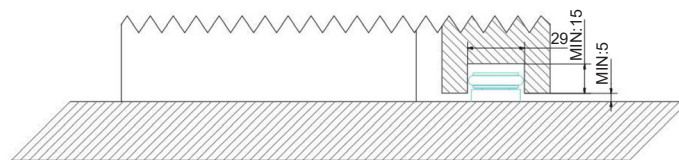

- Capacidade: 50kg por folha
- Espessura mínima folha: 40mm
- Largura máxima vão: 800 a 1045mm
- Largura máxima por folha: 1090 a 1330mm

Para peso superior a 50kg instalar jogo roldanas adicional - CAR.411.9601

Disponibilizam-se outros sistemas para portas de correr em madeira de 40 até 1000Kg por folha.
Mais informações em: www.batista-gomes.pt

Opções de instalação

PAREDE

Ref.	Abertura	Comprimento Perfil	P - Largura Folha	A - Abertura do vão	A1 - Abertura de passagem
SC.KIT.411.2003	Parcial	1300mm	1330mm	1120mm	1045mm
SC.KIT.411.2006	Total	1060mm	1090mm	800mm	800mm
SC.KIT.411.2007		1160mm	1190mm	900mm	900mm

Desenho técnico

CAR.411.9601

Jogo carros opcional, para peso superior a 50kg

A aplicar no topo inferior da porta

PHANTOM TIMBER	Ref.	Dim.	Acab.	Descrição		
KITS						
	SC.KIT.411.2003	1330mm		KIT para 1 Folha Fixação parede/Abertura Parcial Perfil/Guia superior: 1300mm Alumínio anodizado natural Largura folha: 1330mm Passagem livre: 1045mm	1 Kit	
		SC.KIT.411.2006	1090mm		KIT para 1 Folha Fixação parede/Abertura Total Perfil/Guia superior: 1060mm Alumínio anodizado natural Largura folha: 1090mm Passagem livre: 800mm	1 Kit
		SC.KIT.411.2007	1190mm		KIT para 1 Folha Fixação parede/Abertura Total Perfil/Guia superior: 1160mm Alumínio anodizado natural Largura folha: 1190mm Passagem livre: 900mm	1 Kit
ACESSÓRIOS OPCIONAIS						
	CAR.411.9601			Jogo de carros inferiores (2 Carros) Para portas com peso superior a 50kg	1	

Ref.	Abertura	Comprimento Perfil	P - Largura Folha	A - Abertura do vão	A1 - Abertura de passagem
SC.KIT.411.2003	Parcial	1300mm	1330mm	1120mm	1045mm
SC.KIT.411.2006	Total	1060mm	1090mm	800mm	800mm
SC.KIT.411.2007		1160mm	1190mm	900mm	900mm