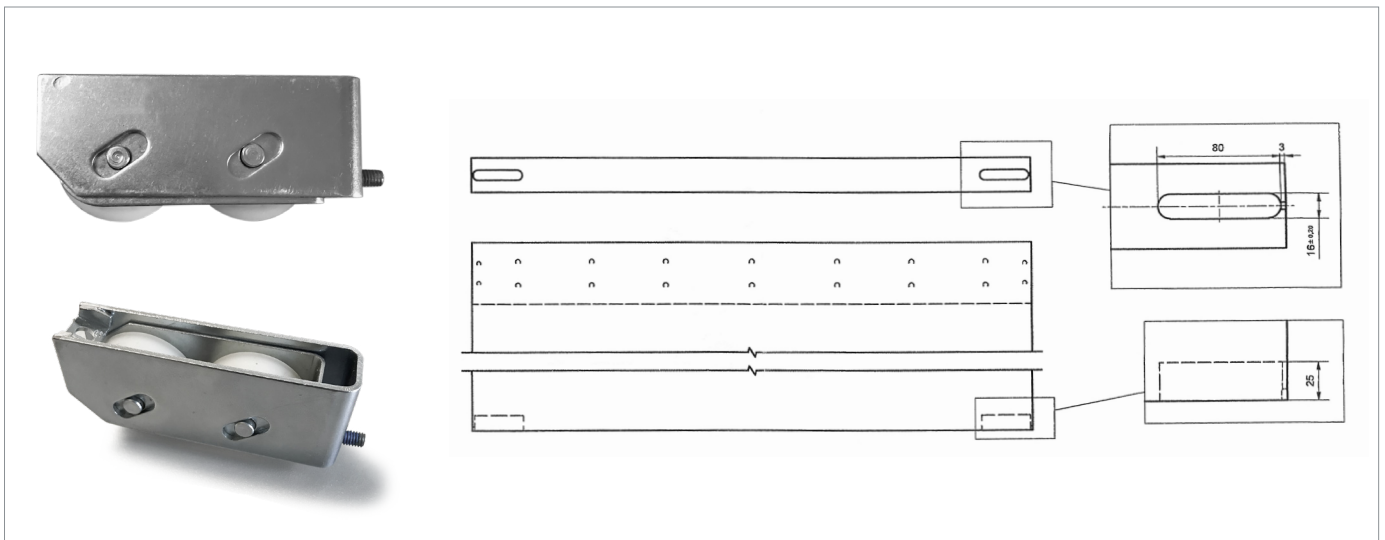

Sistema para portas de correr, da série Ghost, completamente invisível com a porta aberta ou fechada. O perfil fica encastrado na parte superior da porta e o mecanismo (roldanas) fixo à parede.

Características técnicas:

Disponibilizam-se outros sistemas para portas de correr em madeira de 40 até 1000Kg por folha.
Mais informações em: www.batista-gomes.pt

Opções de instalação

PAREDE

Ref.	Abertura	Comprimento Perfil	P - Largura Folha	A - Abertura do vão	A1 - Abertura de passagem
SC.KIT.411.2003	Parcial	1300mm	1330mm	1120mm	1045mm
SC.KIT.411.2006	Total	1060mm	1090mm	800mm	800mm
SC.KIT.411.2007		1160mm	1190mm	900mm	900mm

Desenho técnico

CAR.411.9601

Jogo carros opcional, para peso superior a 50kg

A aplicar no topo inferior da porta

PHANTOM TIMBER	Ref.	Dim.	Acab.	Descrição		
KITS						
	SC.KIT.411.2003	1330mm		KIT para 1 Folha Fixação parede/Abertura Parcial Perfil/Guia superior: 1300mm Alumínio anodizado natural Largura folha: 1330mm Passagem livre: 1045mm	1 Kit	
		SC.KIT.411.2006	1090mm		KIT para 1 Folha Fixação parede/Abertura Total Perfil/Guia superior: 1060mm Alumínio anodizado natural Largura folha: 1090mm Passagem livre: 800mm	1 Kit
		SC.KIT.411.2007	1190mm		KIT para 1 Folha Fixação parede/Abertura Total Perfil/Guia superior: 1160mm Alumínio anodizado natural Largura folha: 1190mm Passagem livre: 900mm	1 Kit
ACESSÓRIOS OPCIONAIS						
	CAR.411.9601			Jogo de carros inferiores (2 Carros) Para portas com peso superior a 50kg	1	

Ref.	Abertura	Comprimento Perfil	P - Largura Folha	A - Abertura do vão	A1 - Abertura de passagem
SC.KIT.411.2003	Parcial	1300mm	1330mm	1120mm	1045mm
SC.KIT.411.2006	Total	1060mm	1090mm	800mm	800mm
SC.KIT.411.2007		1160mm	1190mm	900mm	900mm