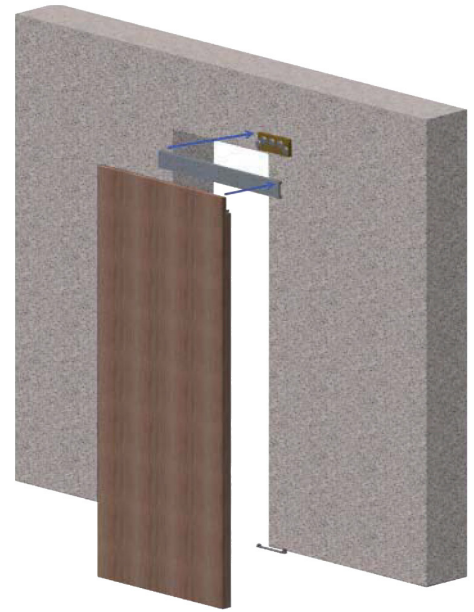

Sistema para portas de correr, da série Ghost, completamente invisível com a porta aberta ou fechada. O perfil fica encastrado na parte superior da porta e o mecanismo (roldanas) fixo à parede.

Características técnicas:

Disponibilizam-se outros sistemas para portas de correr em madeira de 40 até 1000Kg por folha.
Mais informações em: www.batista-gomes.pt

Opções de instalação

PAREDE

Ref.	Abertura	Comprimento Perfil	P - Largura Folha	A - Abertura do vão	A1 - Abertura de passagem
SC.KIT.411.2003	Parcial	1300mm	1330mm	1120mm	1045mm
SC.KIT.411.2006	Total	1060mm	1090mm	800mm	800mm
SC.KIT.411.2007		1160mm	1190mm	900mm	900mm

Desenho técnico

CAR.411.9601

Jogo carros opcional, para peso superior a 50kg

A aplicar no topo inferior da porta

PHANTOM TIMBER	Ref.	Dim.	Acab.	Descrição		
KITS						
	SC.KIT.411.2003	1330mm		KIT para 1 Folha Fixação parede/Abertura Parcial Perfil/Guia superior: 1300mm Alumínio anodizado natural Largura folha: 1330mm Passagem livre: 1045mm	1 Kit	
		SC.KIT.411.2006	1090mm		KIT para 1 Folha Fixação parede/Abertura Total Perfil/Guia superior: 1060mm Alumínio anodizado natural Largura folha: 1090mm Passagem livre: 800mm	1 Kit
		SC.KIT.411.2007	1190mm		KIT para 1 Folha Fixação parede/Abertura Total Perfil/Guia superior: 1160mm Alumínio anodizado natural Largura folha: 1190mm Passagem livre: 900mm	1 Kit
ACESSÓRIOS OPCIONAIS						
	CAR.411.9601			Jogo de carros inferiores (2 Carros) Para portas com peso superior a 50kg	1	

Ref.	Abertura	Comprimento Perfil	P - Largura Folha	A - Abertura do vão	A1 - Abertura de passagem
SC.KIT.411.2003	Parcial	1300mm	1330mm	1120mm	1045mm
SC.KIT.411.2006	Total	1060mm	1090mm	800mm	800mm
SC.KIT.411.2007		1160mm	1190mm	900mm	900mm