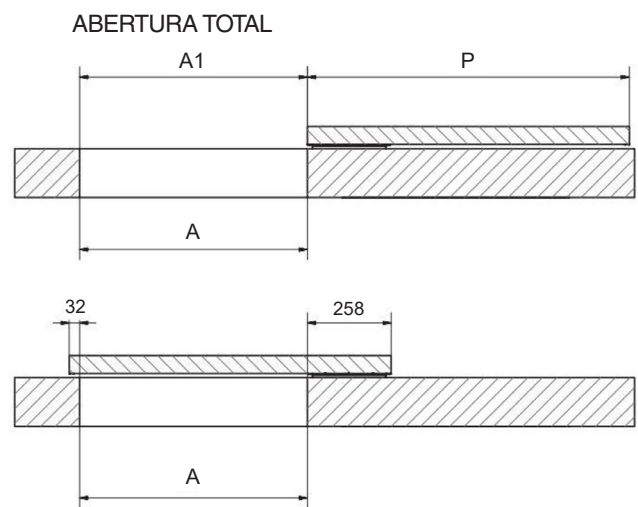

- Capacidade: 50kg por folha
- Espessura mínima folha: 40mm
- Largura máxima vão: 800 a 1045mm
- Largura máxima por folha: 1090 a 1330mm

Para peso superior a 50kg instalar jogo roldanas adicional - CAR.411.9601

Disponibilizam-se outros sistemas para portas de correr em madeira de 40 até 1000Kg por folha.
Mais informações em: www.batista-gomes.pt

Opções de instalação

PAREDE

Ref.	Abertura	Comprimento Perfil	P - Largura Folha	A - Abertura do vão	A1 - Abertura de passagem
SC.KIT.411.2003	Parcial	1300mm	1330mm	1120mm	1045mm
SC.KIT.411.2006	Total	1060mm	1090mm	800mm	800mm
SC.KIT.411.2007		1160mm	1190mm	900mm	900mm

Ref.	Abertura	Comprimento Perfil	P - Largura Folha	A - Abertura do vão	A1 - Abertura de passagem
SC.KIT.411.2003	Parcial	1300mm	1330mm	1120mm	1045mm
SC.KIT.411.2006	Total	1060mm	1090mm	800mm	800mm
SC.KIT.411.2007		1160mm	1190mm	900mm	900mm