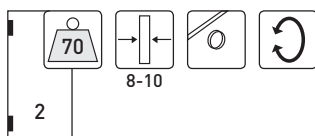

I26N SERIES

DOBRADIÇA PARA VIDRO

Fixação: Parede / Vidro 180°

- Cromado Brilhante
- Niquelado Satinado
- Bronze
- Cobre

- Ouro Mate
- Branco Mate
- Preto Mate

DOBRADIÇAS PARA VIDRO

Mais novidades em ferragens em vidro