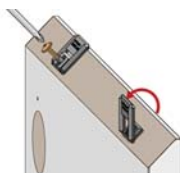

SYMA 32 Inglete 45°

PERFIS PUXADORES PARA MOBILIÁRIO
ESPESSURA PORTA ≥ 16mm

Syma32 Inglete é um perfil puxador unico, devido à sua tecnologia de aplicação "Clip system". Este sistema permite uma instalação rápida com uma simples mecanização de 45º graus. Com um design moderno o perfil permite a utilização de topos de perfil puxador em diversos acabamentos.

Aplicação fácil e rápida