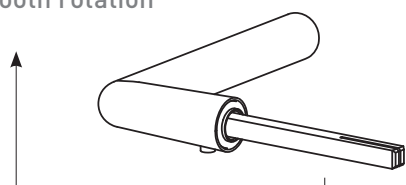

Pure

Atlanta

Wind

CREMONE DK
DREY KEEP

FECHO WC
WC TURN AND RELEASE

FECHO WC
WC TURN AND RELEASE

ENTRADAS CHAVE
ESCUTCHEONS

Suavidade no funcionamento
Mecanismo interior com rolete
de esferas para uma rotação suave
Smooth operation
Interior mechanism with ball
bearings for a smooth rotation