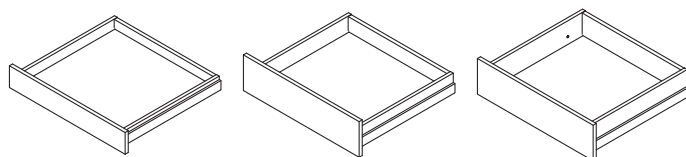

63mm

90mm

122mm

186mm

250mm

GERMAN
DESIGN
AWARD
WINNER

Acabamentos

SILVER

ICE

STONE