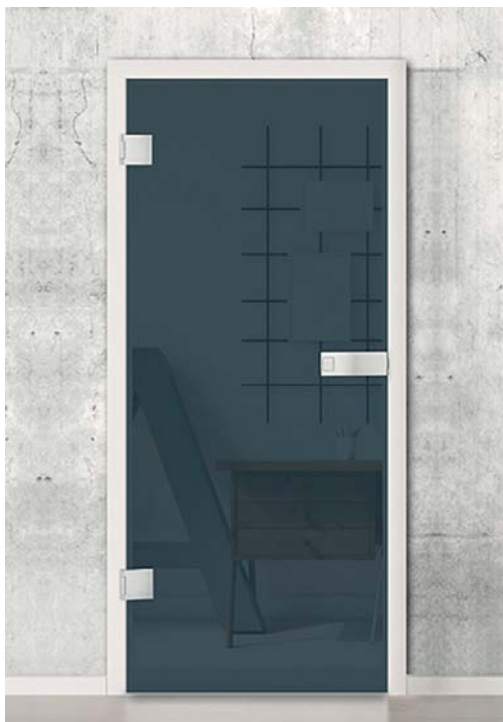

Instalação rápida.

O sistema TOUCH & OPEN altera o conceito da forma como se abre uma porta.

PUXADORES
38 a 43mm

CONCHAS
≥38 mm

SISTEMA TOUCH & OPEN PARA MADEIRA

A fechadura inteligente Touch & Open combina mecanismos de alta qualidade com sistemas eletrónicos modernos. Necessita do mesmo espaço na porta para instalação, como uma fechadura convencional.