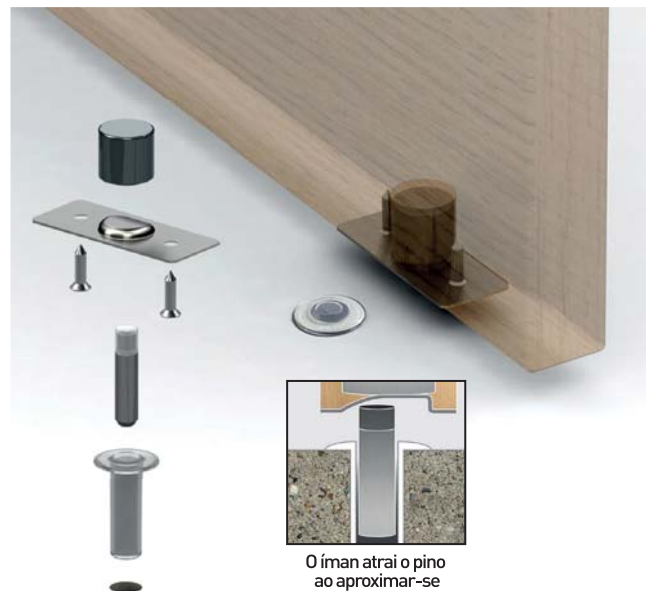

O batente é embutido no pavimento, só é ativado quando a porta se aproxima do batente.

Previne danos

Trava a porta e previne danos nas paredes.

Retém a porta

Retém a porta e facilita a passagem entre divisões.

Fácil de instalar

Adequado a todo o tipo de superfícies de pavimento incluindo alcatifa, cerâmica, betão e madeira.

* Só funciona como dispositivo de retenção se a porta for aberta de forma controlada. Se for aberta a uma grande velocidade apenas funciona como batente.