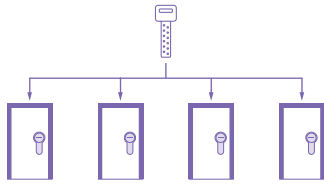

KA - CHAVES IGUAIS

Todas as portas abrem com a mesma chave.

CK - AMESTRAGEM COM ABERTURA CENTRAL

As chaves abrem a porta da própria casa mais a porta da comunidade. (Ex. : Porta entrada condomínio)

MK - AMESTRAGEM SIMPLES (1 nível) - CHAVE MESTRA

Cada porta abre com a sua própria chave. A chave mestra abre todas as portas

GMK - AMESTRAGEM GRUPOS (2 níveis) - CHAVE MESTRA + GRANDE MESTRA

Cada porta abre com a sua própria chave, com a mestra do seu grupo. A grande mestra abre todas as portas.

GGMK- AMESTRAGEM POR GRUPOS (3 níveis) - CHAVE MESTRA + GRANDE MESTRA + GRANDE-GRANDE MESTRA

Cada porta abre com a sua própria chave, com a mestra do seu grupo, com a grande mestra dos grupos respectivos. A grande-grande mestra abre todas as portas.