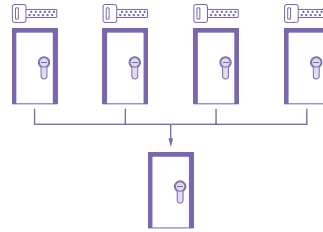

KA - CHAVES IGUAIS

Todas as portas abrem com a mesma chave.

CK - AMESTRAGEM COM ABERTURA CENTRAL

As chaves abrem a porta da própria casa mais a porta da comunidade. (Ex. : Porta entrada condomínio)

MK - AMESTRAGEM SIMPLES (1 nível) - CHAVE MESTRA

Cada porta abre com a sua própria chave. A chave mestra abre todas as portas

GMK - AMESTRAGEM GRUPOS (2 níveis) - CHAVE MESTRA + GRANDE MESTRA

Cada porta abre com a sua própria chave, com a mestra do seu grupo. A grande mestra abre todas as portas.

GGMK- AMESTRAGEM POR GRUPOS (3 níveis) - CHAVE MESTRA + GRANDE MESTRA + GRANDE-GRANDE MESTRA

Cada porta abre com a sua própria chave, com a mestra do seu grupo, com a grande mestra dos grupos respectivos. A grande-grande mestra abre todas as portas.