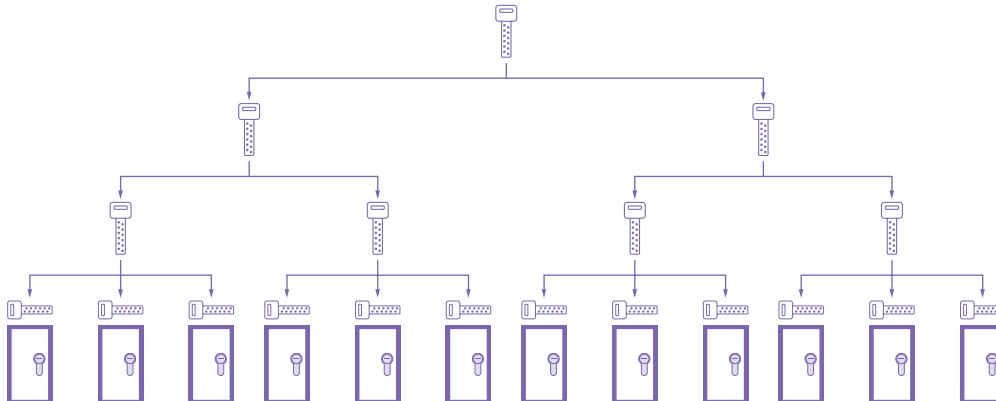

KA - CHAVES IGUAIS

Todas as portas abrem com a mesma chave.

CK - AMESTRAGEM COM ABERTURA CENTRAL

As chaves abrem a porta da própria casa mais a porta da comunidade. (Ex. : Porta entrada condomínio)

MK - AMESTRAGEM SIMPLES (1 nível) - CHAVE MESTRA

Cada porta abre com a sua própria chave. A chave mestra abre todas as portas

GMK - AMESTRAGEM GRUPOS (2 níveis) - CHAVE MESTRA + GRANDE MESTRA

Cada porta abre com a sua própria chave, com a mestra do seu grupo. A grande mestra abre todas as portas.

GGMK- AMESTRAGEM POR GRUPOS (3 níveis) - CHAVE MESTRA + GRANDE MESTRA + GRANDE-GRANDE MESTRA

Cada porta abre com a sua própria chave, com a mestra do seu grupo, com a grande mestra dos grupos respectivos. A grande-grande mestra abre todas as portas.

Exemplo:

Amostragem **GGMK** completa com interferências