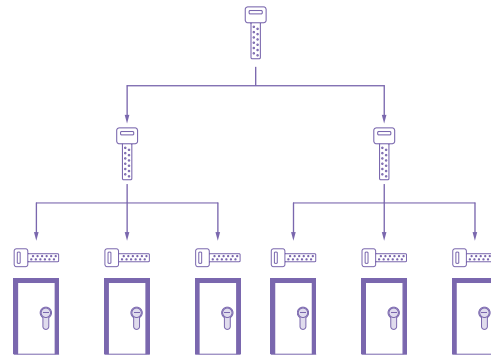

KA - CHAVES IGUAIS

Todas as portas abrem com a mesma chave.

CK - AMESTRAGEM COM ABERTURA CENTRAL

As chaves abrem a porta da própria casa mais a porta da comunidade. (Ex. : Porta entrada condomínio)

MK - AMESTRAGEM SIMPLES (1 nível) - CHAVE MESTRA

Cada porta abre com a sua própria chave. A chave mestra abre todas as portas

GMK - AMESTRAGEM GRUPOS (2 níveis) - CHAVE MESTRA + GRANDE MESTRA

Cada porta abre com a sua própria chave, com a mestra do seu grupo. A grande mestra abre todas as portas.

GGMK- AMESTRAGEM POR GRUPOS (3 níveis) - CHAVE MESTRA + GRANDE MESTRA + GRANDE-GRANDE MESTRA

Cada porta abre com a sua própria chave, com a mestra do seu grupo, com a grande mestra dos grupos respectivos. A grande-grande mestra abre todas as portas.

Exemplo:

Amostragem **GGMK** completa com interferências