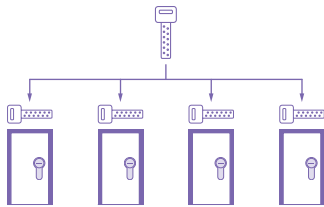

KA - CHAVES IGUAIS

Todas as portas abrem com a mesma chave.

CK - AMESTRAGEM COM ABERTURA CENTRAL

As chaves abrem a porta da própria casa mais a porta da comunidade. (Ex. : Porta entrada condomínio)

MK - AMESTRAGEM SIMPLES (1 nível) - CHAVE MESTRA

Cada porta abre com a sua própria chave. A chave mestra abre todas as portas

GMK - AMESTRAGEM GRUPOS (2 níveis) - CHAVE MESTRA + GRANDE MESTRA

Cada porta abre com a sua própria chave, com a mestra do seu grupo. A grande mestra abre todas as portas.

GGMK- AMESTRAGEM POR GRUPOS (3 níveis) - CHAVE MESTRA + GRANDE MESTRA + GRANDE-GRANDE MESTRA

Cada porta abre com a sua própria chave, com a mestra do seu grupo, com a grande mestra dos grupos respectivos. A grande-grande mestra abre todas as portas.