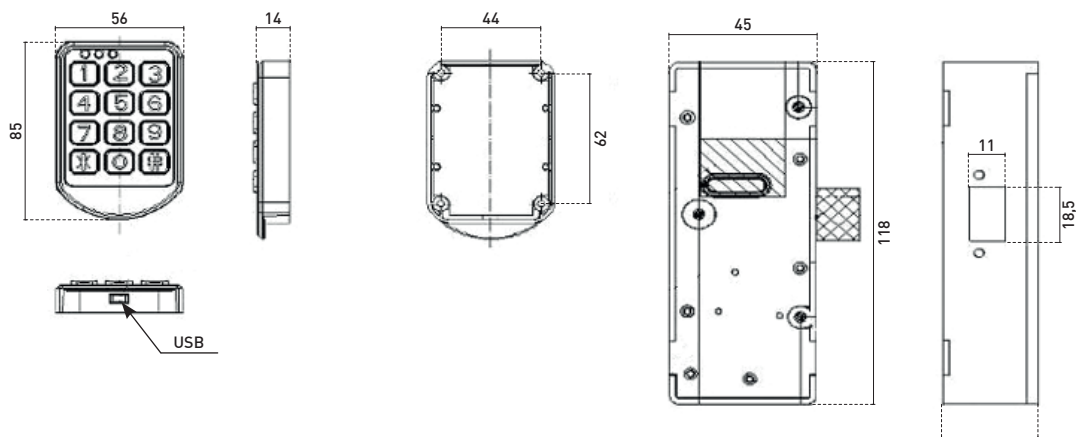

Vantagens:

- Fácil instalação
- Confiabilidade
- Não necessita de manutenção do administrador do sistema
- Utilização simples
- Instalação em ambientes internos, podendo ser aplicado em condições particulares climatéricas adversas, tais como, em saunas, piscinas, etc