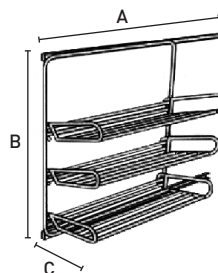

SAP 174023
SAPATEIRA EXTRAÍVEL
FRONTAL

Ref. ^a	Dimensões		
	A	B	
SAP 174023	450	400-600	2
SAP 174024		500-800	
SAP 174025		600-1000	

- Sapateira frontal extraível
- Com corrediças de esferas
- Possibilidade de aplicação com ou sem frente gaveta B - Largura ajustável

MATERIAL
Aço

ACABAMENTO
Cromado

SAP 174012
SAPATEIRA EXTRAÍVEL
LATERAL

Ref. ^a	Cestos	Dimensões			
		A	B	C	
SAP 174012	3	480	630	270	2

- Sapateira lateral extraível
- Com corrediças de esferas
- Aplicação lateral

MATERIAL
Aço

ACABAMENTO
Cromado

SAP 174201
SAP 174202

Ref. ^a	Dimensões		
	A	B	
SAP 174201	700	400	1/10
SAP 174202	1100	700	

- Sapateira