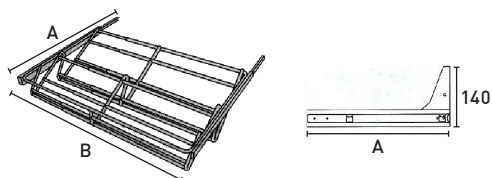

SAP 174023
SAPATEIRA EXTRAÍVEL
FRONTAL

Ref. ^a	Dimensões		
	A	B	
SAP 174023	450	400-600	2
SAP 174024		500-800	
SAP 174025		600-1000	

- Sapateira frontal extraível
- Com corrediças de esferas
- Possibilidade de aplicação com ou sem frente gaveta B - Largura ajustável

MATERIAL
Aço

ACABAMENTO
Cromado

SAP 174012
SAPATEIRA EXTRAÍVEL
LATERAL

Ref. ^a	Cestos	Dimensões			
		A	B	C	
SAP 174012	3	480	630	270	2

- Sapateira lateral extraível
- Com corrediças de esferas
- Aplicação lateral

MATERIAL
Aço

ACABAMENTO
Cromado

SAP 174201
SAP 174202

Ref. ^a	Dimensões		
	A	B	
SAP 174201	700	400	1/10
SAP 174202	1100	700	

- Sapateira