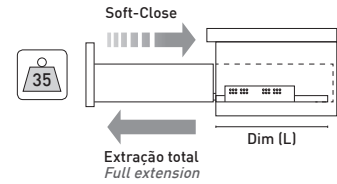

### H140

Gavetão H140 com 1 jogo varões laterais  
redondos ou rectangulares  
Drawer H140 with 1 side tubes set  
round or rectangular

### H204

Gavetão H204 com 2 jogos varões laterais  
redondos ou rectangulares  
Drawer H204 with 2 side tubes set  
round or rectangular

Ref	Dim	Exatção Total	Carga	
① ② ③ ④	(L)	Total Extraction	kg	
CL.181.1.00.300	300	300	35	4/1 Pares Sets
CL.181.1.00.350	350	350		
CL.181.1.00.400	400	400		
CL.181.1.00.450	450	450		
CL.181.1.00.500	500	500		