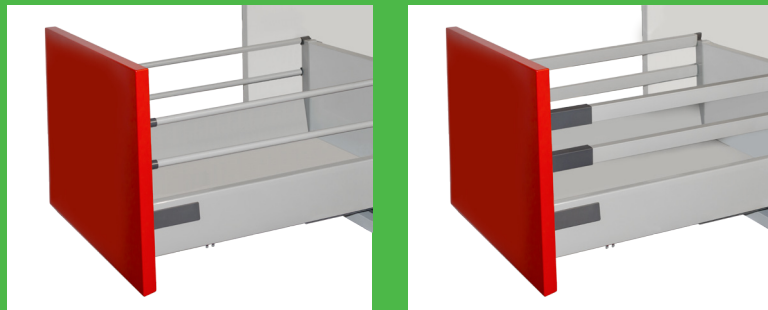

SPM® *QUICK SLIDE*

BATISTA GOMES

Batista Gomes, Lda.
Zona Industrial Sul
Variante Recardães-Barrô, 1541
P.O.Box 55
3754-001 Barrô-Águeda
Portugal

Tel: +351 234 612 520
Fax: +351 234 625 580
E-mail: geral@batista-gomes.pt

///BATISTA-GOMES.PT