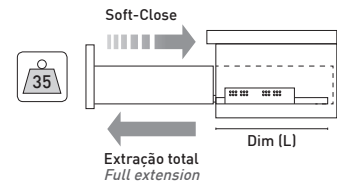

Ref	Dim	Extracção Total	Carga	
① ② ③ ④	(L)	Total Extraction	kg	
CL.181.1.00.350	300	300	35	4/1 Pares Sets
CL.181.1.00.350	350	350		
CL.181.1.00.400	400	400		
CL.181.1.00.450	450	450		
CL.181.1.00.500	500	500		

		Ref.	Dim.				
H86 Painel traseiro madeira <i>Wooden back panel</i>		KIT CL.181.1.00.xxx xxx=Dim	300	1 Par corrediças com amortecedor (R/L) <i>Drawer slide set with soft close (R/L)</i>			
			350	2 Par laterais em Lacado Cinza (R/L) <i>Laquered gray drawer side set (R/L)</i>			
			400	3 Par suportes fixadores frontais (R/L) <i>Front fixing brackets set (R/L)</i>			
			450	4 Par tampas decorativas <i>Decorative covers set</i>			
			500	4 Par tampas decorativas <i>Decorative covers set</i>			
H140 Painel traseiro madeira <i>Wooden back panel</i>	Para gavetões H140 com 1 jogo varões laterais rectangulares <i>For drawer H140 with 1 side round tubes</i>	CL.181.1.00.xxx xxx=Dim		Dimensões e características ver quadro acima <i>Dimensions and technical features see table in the top</i>			
				CL.181.1.ST.140	6	Par suportes traseiros para gaveta H140 (R/L) <i>Back brackets set for drawer H140 (R/L)</i>	
					CL.181.3.TG.xxx xxx=Dim	300	8 Par varões laterais rectangulares para gavetão H140/H204 <i>Side rectangular tubes set for drawer H140/H204</i>
350							
400							
450							
H204 Painel traseiro madeira <i>Wooden back panel</i>	Para gavetões H204 com 2 jogos varões laterais rectangulares <i>For drawer H204 with 2 side round tubes</i>	CL.181.1.00.xxx xxx=Dim		Dimensões e características ver quadro acima <i>Dimensions and technical features see table in the top</i>			
				CL.181.1.ST.204	7	Par suportes traseiros para gavetão H204 (R/L) <i>Back brackets set for drawer H204 (R/L)</i>	
					CL.181.3.TG.xxx xxx=Dim	300	8 Par varões laterais rectangulares para gavetão H140/H204 <i>Side rectangular tubes set for drawer H140/H204</i>
			350				
			400				
	CL.181.4.TG.xxx xxx=Dim	500	9	Par varões laterais (intermédios) rectangulares para gavetão H204 <i>Side rectangular "middle" tubes set for drawer H204</i>			
		500