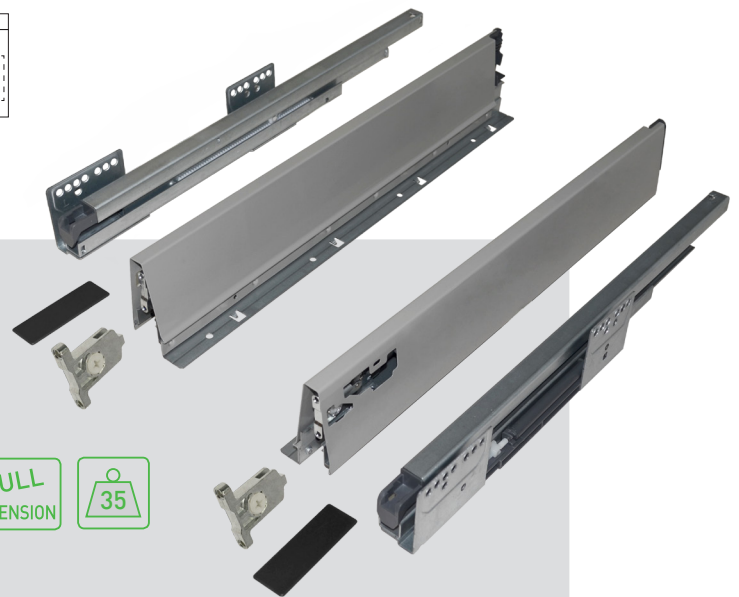

## SPM QUICK SLIDE varões redondos round tubes

## SPM QUICK SLIDE varões rectangulares rectangular tubes

### CL.181.1.00

Laterais com correção Soft-Close para gavetas

- Extração total
- Capacidade carga: 35kg
- Acabamento: Lacado Cinza

*Drawer slide with Soft-Close*

- Total extraction
- Load capacity: 35kg
- Finish: Lacquered Gray