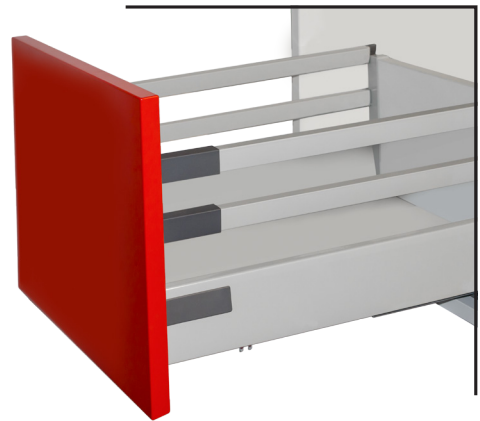

## SPM QUICK SLIDE varões redondos round tubes

## SPM QUICK SLIDE varões rectangulares rectangular tubes

### CL.181.1.00

Laterais com correção Soft-Close para gavetas

- Extração total
- Capacidade carga: 35kg
- Acabamento: Lacado Cinza

*Drawer slide with Soft-Close*

- Total extraction
- Load capacity: 35kg
- Finish: Lacquered Gray

### H140

Gavetão H140 com 1 jogo varões laterais  
redondos ou rectangulares  
Drawer H140 with 1 side tubes set  
round or rectangular