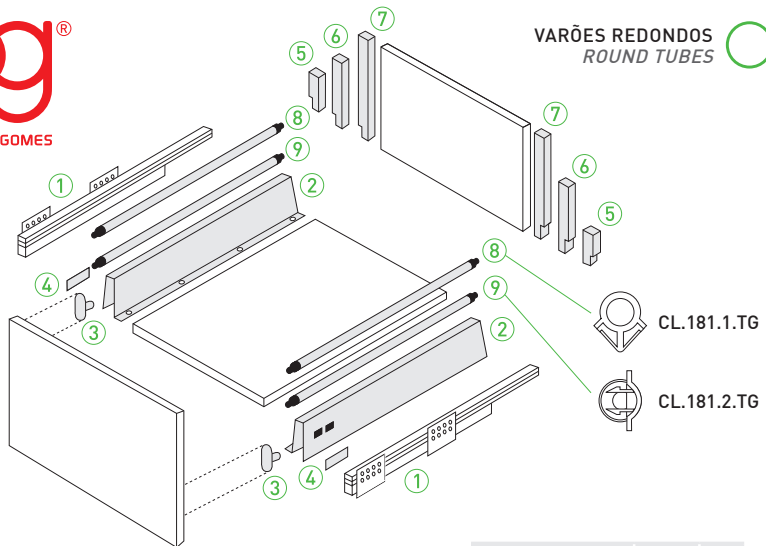

### H140

Gavetão H140 com 1 jogo varões laterais  
redondos ou rectangulares  
Drawer H140 with 1 side tubes set  
round or rectangular

### H204

Gavetão H204 com 2 jogos varões laterais  
redondos ou rectangulares  
Drawer H204 with 2 side tubes set  
round or rectangular

Ref	Dim	Exatção Total	Carga	
① ② ③ ④	(L)	Total Extraction	kg	
CL.181.1.00.300	300	300	35	4/1 Pares Sets
CL.181.1.00.350	350	350		
CL.181.1.00.400	400	400		
CL.181.1.00.450	450	450		
CL.181.1.00.500	500	500		