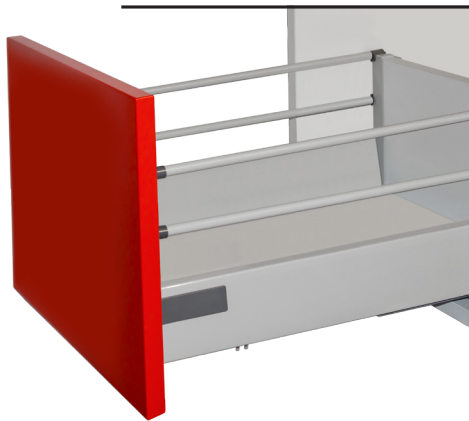

## SPM QUICK SLIDE varões redondos round tubes

## SPM QUICK SLIDE varões rectangulares rectangular tubes

### CL.181.1.00

Laterais com correção Soft-Close para gavetas

- Extração total
- Capacidade carga: 35kg
- Acabamento: Lacado Cinza

*Drawer slide with Soft-Close*

- Total extraction
- Load capacity: 35kg
- Finish: Lacquered Gray