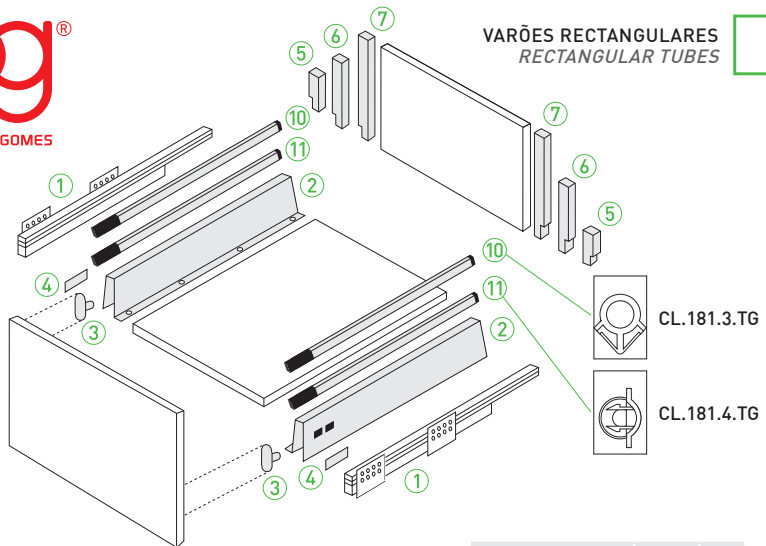

Ref	Dim	Extracção Total	Carga	
① ② ③ ④	(L)	Total Extraction	kg	
CL.181.1.00.350	300	300	35	4/1 Pares Sets
CL.181.1.00.350	350	350		
CL.181.1.00.400	400	400		
CL.181.1.00.450	450	450		
CL.181.1.00.500	500	500		

		Ref.	Dim.				
H86 Painel traseiro madeira <i>Wooden back panel</i>		KIT CL.181.1.00.xxx xxx=Dim	300	1 Par corrediças com amortecedor (R/L) <i>Drawer slide set with soft close (R/L)</i>			
			350	2 Par laterais em Lacado Cinza (R/L) <i>Laquered gray drawer side set (R/L)</i>			
			400	3 Par suportes fixadores frontais (R/L) <i>Front fixing brackets set (R/L)</i>			
			450	4 Par tampas decorativas <i>Decorative covers set</i>			
			500	4 Par tampas decorativas <i>Decorative covers set</i>			
H140 Painel traseiro madeira <i>Wooden back panel</i>	Para gavetões H140 com 1 jogo varões laterais rectangulares <i>For drawer H140 with 1 side round tubes</i>	CL.181.1.00.xxx xxx=Dim		Dimensões e características ver quadro acima <i>Dimensions and technical features see table in the top</i>			
				CL.181.1.ST.140	6	Par suportes traseiros para gaveta H140 (R/L) <i>Back brackets set for drawer H140 (R/L)</i>	
					CL.181.3.TG.xxx xxx=Dim	300	8 Par varões laterais rectangulares para gavetão H140/H204 <i>Side rectangular tubes set for drawer H140/H204</i>
350							
400							
450							
H204 Painel traseiro madeira <i>Wooden back panel</i>	Para gavetões H204 com 2 jogos varões laterais rectangulares <i>For drawer H204 with 2 side round tubes</i>	CL.181.1.00.xxx xxx=Dim		Dimensões e características ver quadro acima <i>Dimensions and technical features see table in the top</i>			
				CL.181.1.ST.204	7	Par suportes traseiros para gavetão H204 (R/L) <i>Back brackets set for drawer H204 (R/L)</i>	
					CL.181.3.TG.xxx xxx=Dim	300	8 Par varões laterais rectangulares para gavetão H140/H204 <i>Side rectangular tubes set for drawer H140/H204</i>
			350				
			400				
	CL.181.4.TG.xxx xxx=Dim	500	9	Par varões laterais (intermédios) rectangulares para gavetão H204 <i>Side rectangular "middle" tubes set for drawer H204</i>			
		500