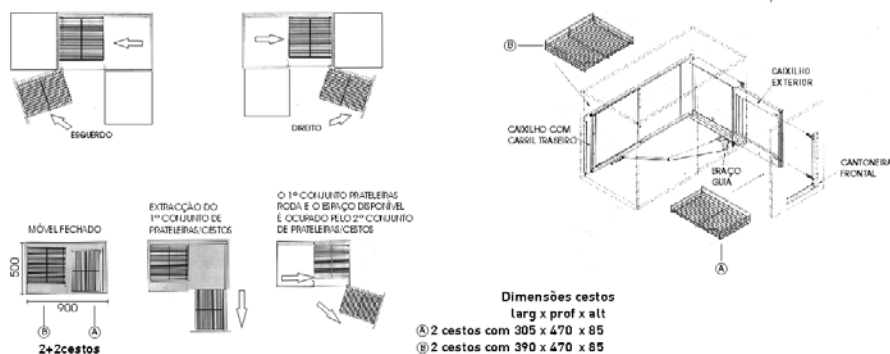

CANTO MÁGICO

Ref. ^a	Abertura	Dimensões			Cestos	📦
		Larg.	Prof.	Altura		
EC 8201	Direita	-	-	-	2+2	1
EC 8202	Esquerda	-	-	-		

Para aplicação em móveis com as dimensões mínimas de:
Largura: 900mm / Profundidade: 500mm / Altura: 525mm

- Sistema para aproveitamento móveis canto
- Corrediças esféricas
- Extração total
- Para porta frontal
- Abertura para direita e/ou esquerda

ACABAMENTO

Prateleiras cromadas
Estrutura em epoxy cinza

CANTO MÁGICO COM AMORTECEDOR

Ref. ^a	Abertura	Dimensões			Cestos	📦
		Larg.	Prof.	Altura		
EC 8212	Direita	900	495	530	2+2	1
EC 8213	Esquerda					

- Sistema para aproveitamento móveis canto
- Corrediças esféricas
- Para porta frontal
- Abertura para direita e/ou esquerda

**CANTO MÁGICO
EXTRACÇÃO TOTAL**

Ref. ^a	Abertura	Dimensões			Cestos	
		Larg.	Prof.	Altura		
EC 174033D	Direita	750	510	570	2+2	1
EC 174033E	Esquerda					

- Sistema para aproveitamento móveis canto
- Extracção total nos dois conjuntos de prateleiras
- Corrediças esféricas
- Para porta frontal
- Abertura para direita e/ou esquerda