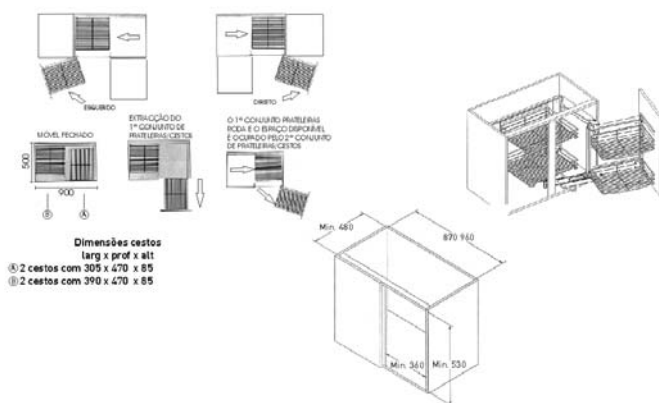

Ref. ^a	Abertura	Dimensões			Cestos	📦
		Larg.	Prof.	Altura		
EC 8212	Direita	900	495	530	2+2	1
EC 8213	Esquerda					

- Sistema para aproveitamento móveis canto
- Corrediças esféricas
- Para porta frontal
- Abertura para direita e/ou esquerda

Prateleiras cromadas
Estrutura em epoxy cinza

Ref. ^a	Abertura	Dimensões			
		Larg.	Prof.	Altura	Cestos
EC 8208	Direita	-	-	-	2+2
EC 8209	Esquerda	-	-	-	

CANTO MÁGICO
COM AMORTECEDOR

- Sistema para aproveitamento móveis canto
- Para módulos com largura mínima 900mm
- Abertura porta lateral
- Com amortecedor
- Abertura para direita e/ou esquerda

Ref. ^a	Abertura	Dimensões				Cestos	📦
		Larg.	Prof.	Altura			
EC 8210	Direita	820	475	680	2	1	
EC 8211	Esquerda						

CANTO MÁGICO
GIRATÓRIO
COM AMORTECEDOR

ACABAMENTO

Prateleiras cromadas
Estrutura em epoxy cinza

**CANTO MÁGICO
EXTRACÇÃO TOTAL**

Ref. ^a	Abertura	Dimensões			Cestos	
		Larg.	Prof.	Altura		
EC 174033D	Direita	750	510	570	2+2	1
EC 174033E	Esquerda					

- Sistema para aproveitamento móveis canto
- Extracção total nos dois conjuntos de prateleiras
- Corrediças esféricas
- Para porta frontal
- Abertura para direita e/ou esquerda