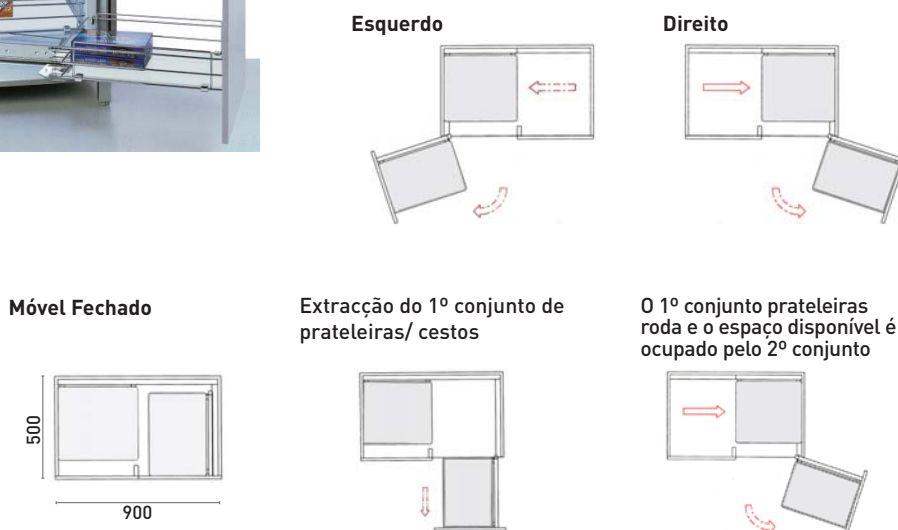

ACABAMENTO

Prateleiras cromadas
Estrutura em epoxy cinza