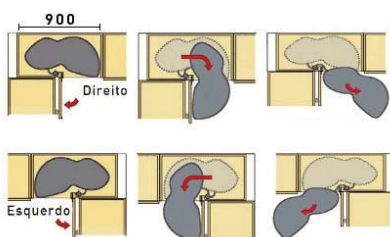

Prateleiras cromadas
Estrutura em epoxy cinza

Ref. ^a	Abertura	Dimensões			
		Larg.	Prof.	Altura	Cestos
EC 8208	Direita	-	-	-	2+2
EC 8209	Esquerda	-	-	-	

CANTO MÁGICO
COM AMORTECEDOR

- Sistema para aproveitamento móveis canto
- Para módulos com largura mínima 900mm
- Abertura porta lateral
- Com amortecedor
- Abertura para direita e/ou esquerda

Ref. ^a	Abertura	Dimensões				Cestos	📦
		Larg.	Prof.	Altura			
EC 8210	Direita	820	475	680	2	1	
EC 8211	Esquerda						

CANTO MÁGICO
GIRATÓRIO
COM AMORTECEDOR

ACABAMENTO

Prateleiras cromadas
Estrutura em epoxy cinza

**CANTO MÁGICO
EXTRACÇÃO TOTAL**

Ref. ^a	Abertura	Dimensões			Cestos	
		Larg.	Prof.	Altura		
EC 174033D	Direita	750	510	570	2+2	1
EC 174033E	Esquerda					

- Sistema para aproveitamento móveis canto
- Extracção total nos dois conjuntos de prateleiras
- Corrediças esféricas
- Para porta frontal
- Abertura para direita e/ou esquerda