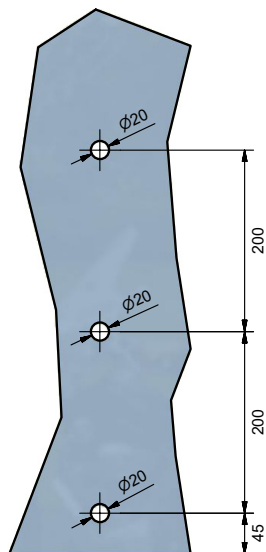

### Suportes com rodas antiderrapantes para painéis

Jogo (par) suportes para divisórias de proteção  
 Para painéis de vidro ou outro tipo de material com espessura de 6 a 10mm  
 Largura máxima recomendada: 1800mm  
 Altura máxima recomendada: 1800mm  
 Peso máximo: 80kg  
 Rodas com bloqueio e antiderrapantes  
 Para fixação ao suporte é necessário mecanizar o painel  
 Acabamentos: Branco, Preto, Prata  
 Fornecido ao par

\*\*em stock

Rodas com bloqueio e antiderrapantes

\*Espessura vidro: 6 a 10 mm de espessura

As dimensões indicadas estão em milímetros. Apesar do nosso empenho em evitá-los, solicitamos a vossa compreensão para o facto de não podermos ser responsabilizados por possíveis erros de impressão. As características e especificações dos produtos apresentados poderão ser alterados sem aviso prévio.