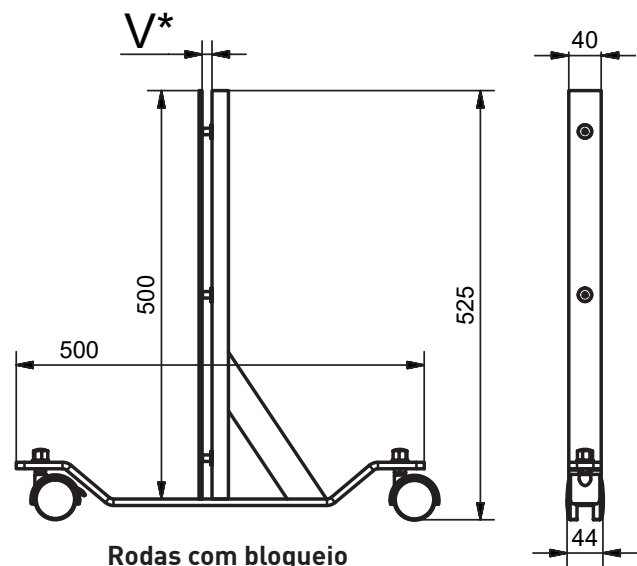

### Suportes com rodas antiderrapantes para painéis

Jogo (par) suportes para divisórias de proteção  
 Para painéis de vidro ou outro tipo de material com espessura de 6 a 10mm  
 Largura máxima recomendada: 1800mm  
 Altura máxima recomendada: 1800mm  
 Peso máximo: 80kg  
 Rodas com bloqueio e antiderrapantes  
 Para fixação ao suporte é necessário mecanizar o painel  
 Acabamentos: Branco, Preto, Prata  
 Fornecido ao par

\*\*em stock

Rodas com bloqueio e antiderrapantes

\*Espessura vidro: 6 a 10 mm de espessura

As dimensões indicadas estão em milímetros. Apesar do nosso empenho em evitá-los, solicitamos a vossa compreensão para o facto de não podermos ser responsabilizados por possíveis erros de impressão. As características e especificações dos produtos apresentados poderão ser alterados sem aviso prévio.