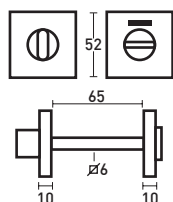

FX IN 8240

MATERIAL
Inox 304

ACABAMENTO
Satinado

- Fechos WC com botão bloqueio/desbloqueio e desbloqueio de emergência
- Com indicador verde/vermelho
- Rosetas interiores metálicas
- Fixação oculta