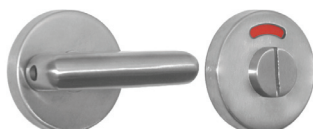

FX IN 8233

MATERIAL
Inox 304

ACABAMENTO
Satinado

- Fechos WC com botão bloqueio/desbloqueio e desbloqueio de emergência
- Com indicador verde/vermelho
- Rosetas interiores metálicas
- Fixação oculta

FX IN 8234

MATERIAL
Inox 304

ACABAMENTO
Satinado

FX IN 8236

MATERIAL
Inox 304

ACABAMENTO
Satinado

- Fechos WC com botão bloqueio/desbloqueio e desbloqueio de emergência
- Sem indicador
- Rosetas interiores metálicas
- Fixação oculta

FX IN 8237

MATERIAL
Inox 304

ACABAMENTO
Satinado

- Fechos WC com botão bloqueio/desbloqueio e desbloqueio de emergência
- Com indicador verde/vermelho
- Rosetas interiores metálicas
- Fixação oculta

FX IN 8238

MATERIAL
Inox 304

ACABAMENTO
Satinado

FX IN 8239

MATERIAL
Inox 304

ACABAMENTO
Satinado

- Fechos WC com botão bloqueio/desbloqueio e desbloqueio de emergência
- Sem indicador
- Rosetas interiores metálicas
- Fixação oculta