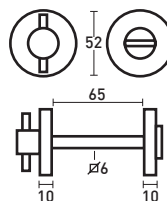

- Entradas de chave normal (EN) e para cilindro (EY)
- Rosetas cobertura em inox
- Rosetas interiores metálicas ou nylon
- Fixação oculta

Normal ENT	Cilindro ENT	Dimensões		Roseta Interior
		Ø	A	
IN 80 N	IN 80 Y	52	9	metálica
IN 81 N	IN 81 Y	52	10	nylon
IN 82 N	IN 82 Y	50	8	
IN 83 N	IN 83 Y	52	14	
Cega ENT		Dimensões		Roseta Interior
		Ø	A	
IN 85 EC		50	8	nylon

Para puxadores P IN 8007

Normal ENT	Cilindro ENT	Dimensões		Roseta Interior
		Ø	A	
IN 88 N	IN 88 Y	62 x 32	10	nylon

Entradas Chave

MATERIAL
Inox 304

ACABAMENTO
Satinado

normal
IN 88 N

cilindro
IN 88 Y

Normal ENT	Cilindro ENT	Dimensões		Roseta Interior
		Ø	A	
IN 90 N	IN 90 Y	50	10	metálica
IN 91 N	IN 91 Y	52	9	nylon
IN 92 N	IN 92 Y	50	14	

MATERIAL
Inox 304

ACABAMENTO
Satinado

FX IN 8239

MATERIAL
Inox 304

ACABAMENTO
Satinado

- Fechos WC com botão bloqueio/desbloqueio e desbloqueio de emergência
- Sem indicador
- Rosetas interiores metálicas
- Fixação oculta

- Fechos WC com botão bloqueio/desbloqueio e desbloqueio de emergência
- Com indicador verde/vermelho
- Rosetas interiores metálicas
- Fixação oculta

FX IN 8238.06

MATERIAL
Inox 304

ACABAMENTO
Satinado

- Fechos WC com botão bloqueio/desbloqueio e desbloqueio de emergência
- Sem indicador
- Rosetas interiores nylon
- Fixação oculta