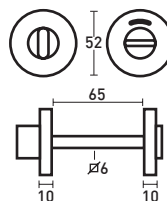

FX IN 8234

MATERIAL
Inox 304

ACABAMENTO
Satinado