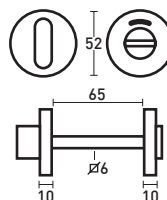

FX IN 8233

MATERIAL
Inox 304

ACABAMENTO
Satinado

- Fechos WC com botão bloqueio/desbloqueio e desbloqueio de emergência
- Com indicador verde/vermelho
- Rosetas interiores metálicas
- Fixação oculta