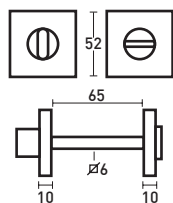

FX IN 8239.06

MATERIAL
Inox 304

ACABAMENTO
Satinado

- Fechos WC com botão bloqueio/desbloqueio e desbloqueio de emergência
- Sem indicador
- Rosetas interiores metálicas
- Fixação oculta