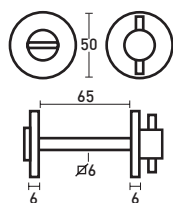

- Entradas de chave normal (EN) e para cilindro (EY)
- Rosetas cobertura em inox
- Rosetas interiores metálicas ou nylon
- Fixação oculta

Normal ENT	Cilindro ENT	Dimensões		Roseta Interior
		Ø	A	
IN 80 N	IN 80 Y	52	9	metálica
IN 81 N	IN 81 Y	52	10	nylon
IN 82 N	IN 82 Y	50	8	
IN 83 N	IN 83 Y	52	14	
Cega ENT		Dimensões		Roseta Interior
		Ø	A	
IN 85 EC		50	8	nylon

Para puxadores P IN 8007

Normal ENT	Cilindro ENT	Dimensões		Roseta Interior
		Ø	A	
IN 88 N	IN 88 Y	62 x 32	10	nylon

Entradas Chave

MATERIAL
Inox 304

ACABAMENTO
Satinado

normal
IN 88 N

cilindro
IN 88 Y

Normal ENT	Cilindro ENT	Dimensões		Roseta Interior
		Ø	A	
IN 90 N	IN 90 Y	50	10	metálica
IN 91 N	IN 91 Y	52	9	nylon
IN 92 N	IN 92 Y	50	14	

- Fechos WC com botão bloqueio/desbloqueio e desbloqueio de emergência
- Com indicador verde/vermelho
- Rosetas interiores metálicas
- Fixação oculta

FX IN 8238.06

MATERIAL
Inox 304

ACABAMENTO
Satinado

- Fechos WC com botão bloqueio/desbloqueio e desbloqueio de emergência
- Sem indicador
- Rosetas interiores nylon
- Fixação oculta