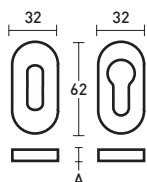

- Entradas de chave normal (EN) e para cilindro (EY)
- Rosetas cobertura em inox
- Rosetas interiores metálicas ou nylon
- Fixação oculta

Normal ENT	Cilindro ENT	Dimensões		Roseta Interior
		Ø	A	
IN 80 N	IN 80 Y	52	9	metálica
IN 81 N	IN 81 Y	52	10	nylon
IN 82 N	IN 82 Y	50	8	
IN 83 N	IN 83 Y	52	14	
Cega ENT		Dimensões		Roseta Interior
		Ø	A	
IN 85 EC		50	8	nylon

Entradas Chave

MATERIAL
Inox 304

ACABAMENTO
Satinado

normal
IN 80 N
IN 81 N
IN 82 N

cilindro
IN 80 Y
IN 81 Y
IN 82 Y

normal
IN 83 N

cilindro
IN 83 Y

cega
IN 85 EC

Para puxadores P IN 8007

Normal ENT	Cilindro ENT	Dimensões		Roseta Interior
		Ø	A	
IN 88 N	IN 88 Y	62 x 32	10	nylon

Entradas Chave

MATERIAL
Inox 304

ACABAMENTO
Satinado

normal
IN 88 N

cilindro
IN 88 Y

Normal ENT	Cilindro ENT	Dimensões		Roseta Interior
		Ø	A	
IN 90 N	IN 90 Y	50	10	metálica
IN 91 N	IN 91 Y	52	9	nylon
IN 92 N	IN 92 Y	50	14	

Entradas Chave

MATERIAL
Inox 304

ACABAMENTO
Satinado

normal
IN 90 N
IN 91 N

cilindro
IN 90 Y
IN 91 Y

normal
IN 92 N

cilindro
IN 92 Y

Para puxadores P IN 8008