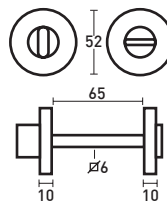

- Entradas de chave normal (EN) e para cilindro (EY)
- Rosetas cobertura em inox
- Rosetas interiores metálicas ou nylon
- Fixação oculta

Normal ENT	Cilindro ENT	Dimensões		Roseta Interior
		Ø	A	
IN 80 N	IN 80 Y	52	9	metálica
IN 81 N	IN 81 Y	52	10	nylon
IN 82 N	IN 82 Y	50	8	
IN 83 N	IN 83 Y	52	14	
Cega ENT		Dimensões		Roseta Interior
		Ø	A	
IN 85 EC		50	8	nylon

Para puxadores P IN 8007

Normal ENT	Cilindro ENT	Dimensões		Roseta Interior
		Ø	A	
IN 88 N	IN 88 Y	62 x 32	10	nylon

Entradas Chave

MATERIAL
Inox 304

ACABAMENTO
Satinado

normal
IN 88 N

cilindro
IN 88 Y

Normal ENT	Cilindro ENT	Dimensões		Roseta Interior
		Ø	A	
IN 90 N	IN 90 Y	50	10	metálica
IN 91 N	IN 91 Y	52	9	nylon
IN 92 N	IN 92 Y	50	14	

MATERIAL
Inox 304

ACABAMENTO
Satinado

FX IN 8236

MATERIAL
Inox 304

ACABAMENTO
Satinado

- Fechos WC com botão bloqueio/desbloqueio e desbloqueio de emergência
- Sem indicador
- Rosetas interiores metálicas
- Fixação oculta

FX IN 8237

MATERIAL
Inox 304

ACABAMENTO
Satinado

- Fechos WC com botão bloqueio/desbloqueio e desbloqueio de emergência
- Com indicador verde/vermelho
- Rosetas interiores metálicas
- Fixação oculta

FX IN 8238