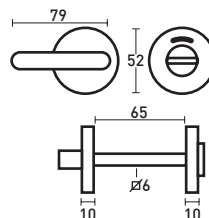

- Entradas de chave normal (EN) e para cilindro (EY)
- Rosetas cobertura em inox
- Rosetas interiores metálicas ou nylon
- Fixação oculta

Normal ENT	Cilindro ENT	Dimensões		Roseta Interior
		Ø	A	
IN 80 N	IN 80 Y	52	9	metálica
IN 81 N	IN 81 Y	52	10	nylon
IN 82 N	IN 82 Y	50	8	
IN 83 N	IN 83 Y	52	14	
Cega ENT		Dimensões		Roseta Interior
		Ø	A	
IN 85 EC		50	8	nylon

Para puxadores P IN 8007

Normal ENT	Cilindro ENT	Dimensões		Roseta Interior
		Ø	A	
IN 88 N	IN 88 Y	62 x 32	10	nylon

Entradas Chave

MATERIAL
Inox 304

ACABAMENTO
Satinado

normal
IN 88 N

cilindro
IN 88 Y

Normal ENT	Cilindro ENT	Dimensões		Roseta Interior
		Ø	A	
IN 90 N	IN 90 Y	50	10	metálica
IN 91 N	IN 91 Y	52	9	nylon
IN 92 N	IN 92 Y	50	14	

MATERIAL
Inox 304

ACABAMENTO
Satinado

FX IN 8236

MATERIAL
Inox 304

ACABAMENTO
Satinado

- Fechos WC com botão bloqueio/desbloqueio e desbloqueio de emergência
- Sem indicador
- Rosetas interiores metálicas
- Fixação oculta

FX IN 8237

MATERIAL
Inox 304

ACABAMENTO
Satinado

- Fechos WC com botão bloqueio/desbloqueio e desbloqueio de emergência
- Com indicador verde/vermelho
- Rosetas interiores metálicas
- Fixação oculta

FX IN 8238