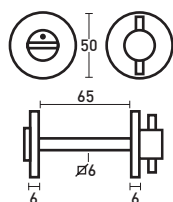

- Fechos WC com botão bloqueio/desbloqueio e desbloqueio de emergência
- Com indicador verde/vermelho
- Rosetas interiores metálicas
- Fixação oculta