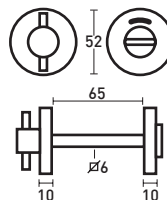

FX IN 8238

MATERIAL
Inox 304

ACABAMENTO
Satinado