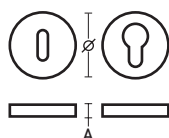

- Entradas de chave normal (EN) e para cilindro (EY)
- Rosetas cobertura em inox
- Rosetas interiores metálicas ou nylon
- Fixação oculta

Normal ENT	Cilindro ENT	Dimensões		Roseta Interior
		Ø	A	
IN 80 N	IN 80 Y	52	9	metálica
IN 81 N	IN 81 Y	52	10	nylon
IN 82 N	IN 82 Y	50	8	
IN 83 N	IN 83 Y	52	14	
Cega ENT		Dimensões		Roseta Interior
		Ø	A	
IN 85 EC		50	8	nylon

Entradas Chave

MATERIAL
Inox 304

ACABAMENTO
Satinado

normal
IN 80 N
IN 81 N
IN 82 N

cilindro
IN 80 Y
IN 81 Y
IN 82 Y

normal
IN 83 N

cilindro
IN 83 Y

cega
IN 85 EC

Para puxadores P IN 8007

Normal ENT	Cilindro ENT	Dimensões		Roseta Interior
		Ø	A	
IN 88 N	IN 88 Y	62 x 32	10	nylon

Entradas Chave

MATERIAL
Inox 304

ACABAMENTO
Satinado

normal
IN 88 N

cilindro
IN 88 Y

Normal ENT	Cilindro ENT	Dimensões		Roseta Interior
		Ø	A	
IN 90 N	IN 90 Y	50	10	metálica
IN 91 N	IN 91 Y	52	9	nylon
IN 92 N	IN 92 Y	50	14	