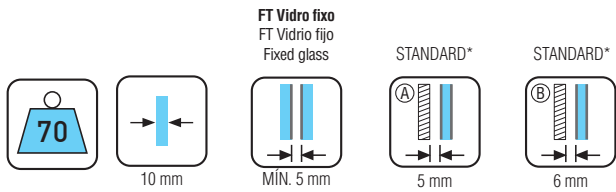

Especificações | Especificaciones | Specifications