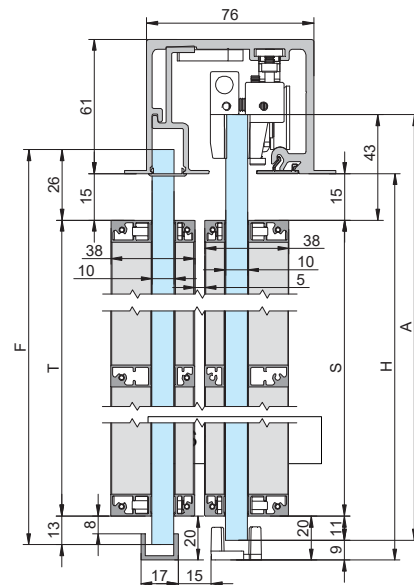

Largura total = Largura vidro + 3mm

$S=A-54$ $A=H+17$

$F=H+6$ $A=H+17$ $S=A-62$ $T=F-39$

SV-X110 - Montagem à parede | Montaje a pared | Wall mount

$S=A-44$ $A=H+17$

SV-X110 - Montagem ao tecto | Montaje a techo | Ceiling mount

$S=A-44$ $A=H+17$

$F=H-67$ $A=H-43$ $S=A-54$ $B=H-70$

Folha correr + Fixo
Perfil superior especial para aplicação perfis **FRAME** em ambas as folhas

$F=H+6$ $A=H+17$ $S=A-62$ $T=F-39$

SV-X110 - Montagem a parede de vidro | Montaje a pared de vidrio | Glass wall mount

$S=A-44$ $G=H+X$ $A=H-43$

SV-X110 - Montagem a tecto falso | Montaje a falso techo | False ceiling filling

$S=A-54$ $A=H+17$

$F=H+6$ $A=H+17$ $S=A-62$ $T=F-39$

1 — **Desmontagem depois de regular a afinação** / desmontar una vez la instalación ha sido regulada / disassembly after adjusting