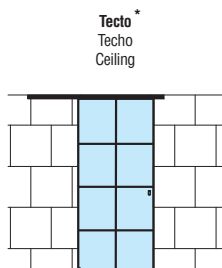

5 — **Colocação do vidro** / colocación vidrio fijo / placement of glass

6 — **Montagem da guia** / montaje guiador / guide assembly

FRAME	Ref.	Dim.	Acab.	Descrição	Código		F
KITS PERFIS FRAME							
A 	KIT.CAL.111.22	3x2m	■ AAN	 Conjunto perfis perimetral Para folha correr 	KITCAL11122.A1	1 KIT	
	KIT.CAL.111.27		■ AAPr		KITCAL11127.A28		
	KIT.CAL.111.12	2,5x1m	■ AAN	 	KITCAL11112.A1		
	KIT.CAL.111.13		■ AAPr		KITCAL11113.A28		
B 	KIT.CAL.111.20	3m	■ AAN	Conjunto perfis de divisão interna 	KITCAL11120.A1	1 KIT	
	KIT.CAL.111.25		■ AAPr		KITCAL11125.A28		
C 	KIT.CAL.111.28	3x2m	■ AAN	 Conjunto perfis perimetral Para vidro fixo 	KITCAL11128.A1	1 KIT	
	KIT.CAL.111.29		■ AAPr		KITCAL11129.A28		
	KIT.CAL.111.14	2,5x1m	■ AAN	 	KITCAL11114.A1		
	KIT.CAL.111.15		■ AAPr		KITCAL11115.A28		
 	KIT.CAL.111.21	3x2m	■ AAN	 Conjunto perfis perimetral LED para vidro fixo 	KITCAL11121.A1	1 KIT	
	KIT.CAL.111.26		■ AAPr		KITCAL11126.A28		
	KIT.CAL.111.16	2,5x1m	■ AAN	 	KITCAL11116.A1		
	KIT.CAL.111.17		■ AAPr		KITCAL11117.A28		
 	KIT.CAL.111.32		■ AAN	Puxadores FRAME 	KITCAL11132.A1	1 KIT	
	KIT.CAL.111.37		■ AAPr		KITCAL11137.A28		

Conjunto de perfis perimetral

* Folha Correr | ** Folha Correr + Folha Fixa

A

A

A

A

C + A

C + A

Conjunto de perfis perimetral + perfis de divisão interna

* Folha Correr | ** Folha Correr + Folha Fixa

A + B

A + B

A + B

A + B

C + B | A + B

C + B | A + B