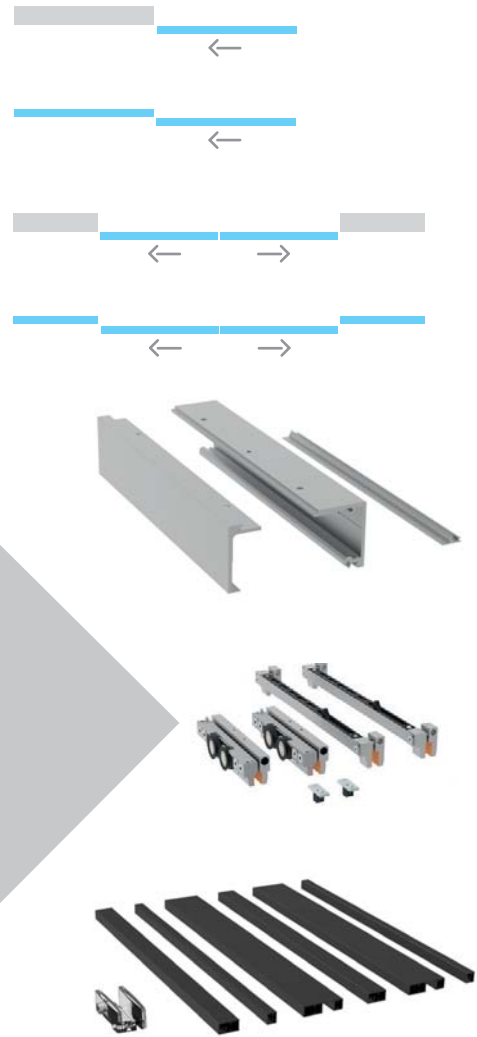

Especificações | Especificaciones | Specifications

Opção:

Opções de instalação

FRAME SV-X70

Sistema Frame SV - X110

Perfis | Perfilieria | Profiles

Especificações | Especificaciones | Specifications

Opções de instalação

SV-X70 - Montagem à parede | Montaje a pared | Wall mount

SV-X70 - Montagem ao tecto | Montaje a techo | Ceiling mount

Folha correr + Fixo
Perfil superior especial para aplicação perfis **FRAME** em ambas as folhas

Folha vidro fixo / hoja vidrio fijo / fixed panel

— Fita dupla face / cinta de doble cara / double-sided bonding tape

3 — **Montagem de perfis de divisão interna** / montaje división interna / assembly internal division