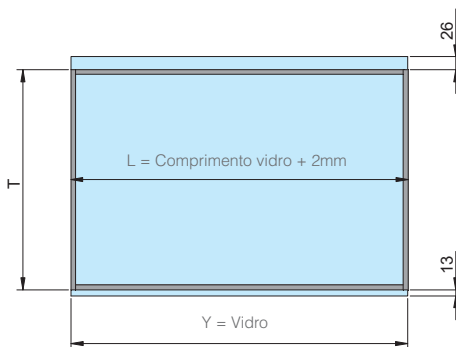

1 — **Desmontagem depois de regular a afinação** / desmontar una vez la instalación ha sido regulada / disassembly after adjusting

2 — **Montagem dos perfis perimetrais** / montaje marco perimetral / mounting of perimeter profiles

Folha de passagem / hoja corredera / sliding panel

Folha vidro fixo / hoja vidrio fijo / fixed panel

Folha de passagem / hoja corredera / sliding panel

Folha vidro fixo / hoja vidrio fijo / fixed panel

— Fita dupla face / cinta de doble cara / double-sided bonding tape