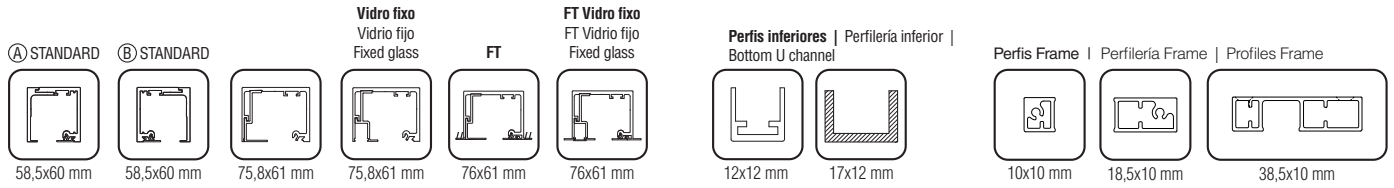

Especificações | Especificaciones | Specifications

Opção:

Opções de instalação

FRAME SV-X70

Sistema Frame SV - X110

Perfis | Perfilieria | Profiles

Especificações | Especificaciones | Specifications

Opções de instalação

Largura total = Largura vidro + 3mm

$S=A-54$ $A=H+17$

$F=H+6$ $A=H+17$ $S=A-62$ $T=F-39$

SV-X110 - Montagem à parede | Montaje a pared | Wall mount

$S=A-44$ $A=H+17$

SV-X110 - Montagem ao tecto | Montaje a techo | Ceiling mount