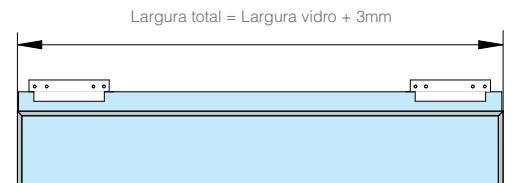

$S=A-44$ $A=H+17$

$F=H-67$ $A=H-43$ $S=A-54$ $B=H-70$

Folha correr + Fixo
Perfil superior especial para aplicação perfis **FRAME** em ambas as folhas

$F=H+6$ $A=H+17$ $S=A-62$ $T=F-39$

SV-X110 - Montagem a parede de vidro | Montaje a pared de vidrio | Glass wall mount

$S=A-44$ $G=H+X$ $A=H-43$

SV-X110 - Montagem a tecto falso | Montaje a falso techo | False ceiling filling

$S=A-54$ $A=H+17$

$F=H+6$ $A=H+17$ $S=A-62$ $T=F-39$

1 — **Desmontagem depois de regular a afinação** / desmontar una vez la instalación ha sido regulada / disassembly after adjusting

2 — **Montagem dos perfis perimetrais** / montaje marco perimetral / mounting of perimeter profiles

Folha de passagem / hoja corredera / sliding panel

Folha vidro fixo / hoja vidrio fijo / fixed panel

Folha de passagem / hoja corredera / sliding panel