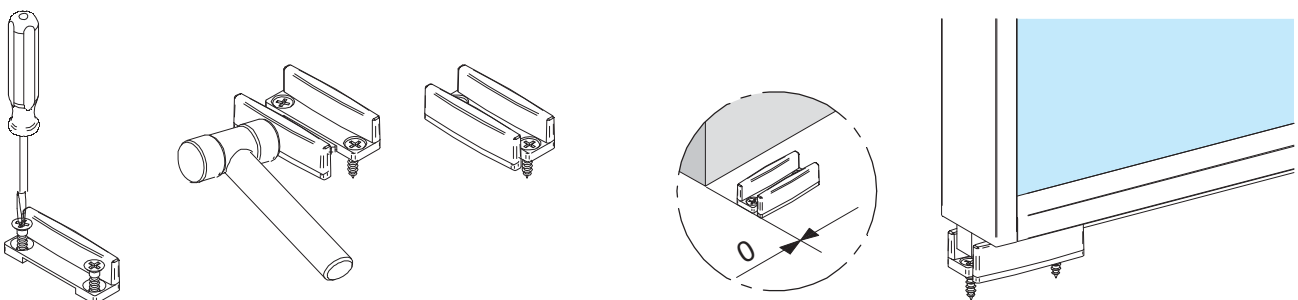

Folha de passagem / hoja corredera / sliding panel

Folha vidro fixo / hoja vidrio fijo / fixed panel

— Fita dupla face / cinta de doble cara / double-sided bonding tape

4 — **Montagem final** / montaje final / final assembly

5 — **Colocação do vidro** / colocación vidrio fijo / placement of glass

6 — **Montagem da guia** / montaje guiador / guide assembly

FRAME	Ref.	Dim.	Acab.	Descrição	Código		F
KITS PERFIS FRAME							
A 	KIT.CAL.111.22	3x2m	■ AAN	 Conjunto perfis perimetral Para folha correr 	KITCAL11122.A1	1 KIT	
	KIT.CAL.111.27		■ AAPr		KITCAL11127.A28		
	KIT.CAL.111.12	2,5x1m	■ AAN	 	KITCAL11112.A1		
	KIT.CAL.111.13		■ AAPr		KITCAL11113.A28		
B 	KIT.CAL.111.20	3m	■ AAN	Conjunto perfis de divisão interna 	KITCAL11120.A1	1 KIT	
	KIT.CAL.111.25		■ AAPr		KITCAL11125.A28		
C 	KIT.CAL.111.28	3x2m	■ AAN	 Conjunto perfis perimetral Para vidro fixo 	KITCAL11128.A1	1 KIT	
	KIT.CAL.111.29		■ AAPr		KITCAL11129.A28		
	KIT.CAL.111.14	2,5x1m	■ AAN	 	KITCAL11114.A1		
	KIT.CAL.111.15		■ AAPr		KITCAL11115.A28		
 	KIT.CAL.111.21	3x2m	■ AAN	 Conjunto perfis perimetral LED para vidro fixo 	KITCAL11121.A1	1 KIT	
	KIT.CAL.111.26		■ AAPr		KITCAL11126.A28		
	KIT.CAL.111.16	2,5x1m	■ AAN	 	KITCAL11116.A1		
	KIT.CAL.111.17		■ AAPr		KITCAL11117.A28		
 	KIT.CAL.111.32		■ AAN	Puxadores FRAME 	KITCAL11132.A1	1 KIT	
	KIT.CAL.111.37		■ AAPr		KITCAL11137.A28		