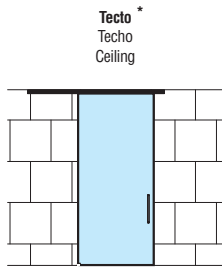

5 — **Colocação do vidro** / colocación vidrio fijo / placement of glass

6 — **Montagem da guia** / montaje guiador / guide assembly

FRAME	Ref.	Dim.	Acab.	Descrição	Código		F
KITS PERFIS FRAME							
A 	KIT.CAL.111.22	3x2m	■ AAN	 Conjunto perfis perimetral Para folha correr 	KITCAL11122.A1	1 KIT	
	KIT.CAL.111.27		■ AAPr		KITCAL11127.A28		
	KIT.CAL.111.12	2,5x1m	■ AAN	 	KITCAL11112.A1		
	KIT.CAL.111.13		■ AAPr		KITCAL11113.A28		
B 	KIT.CAL.111.20	3m	■ AAN	Conjunto perfis de divisão interna 	KITCAL11120.A1	1 KIT	
	KIT.CAL.111.25		■ AAPr		KITCAL11125.A28		
C 	KIT.CAL.111.28	3x2m	■ AAN	 Conjunto perfis perimetral Para vidro fixo 	KITCAL11128.A1	1 KIT	
	KIT.CAL.111.29		■ AAPr		KITCAL11129.A28		
	KIT.CAL.111.14	2,5x1m	■ AAN	 	KITCAL11114.A1		
	KIT.CAL.111.15		■ AAPr		KITCAL11115.A28		
 	KIT.CAL.111.21	3x2m	■ AAN	 Conjunto perfis perimetral LED para vidro fixo 	KITCAL11121.A1	1 KIT	
	KIT.CAL.111.26		■ AAPr		KITCAL11126.A28		
	KIT.CAL.111.16	2,5x1m	■ AAN	 	KITCAL11116.A1		
	KIT.CAL.111.17		■ AAPr		KITCAL11117.A28		
 	KIT.CAL.111.32		■ AAN	Puxadores FRAME 	KITCAL11132.A1	1 KIT	
	KIT.CAL.111.37		■ AAPr		KITCAL11137.A28		

Conjunto de perfis perimetral

* Folha Correr | ** Folha Correr + Folha Fixa

A

A

A

A

C + A

C + A