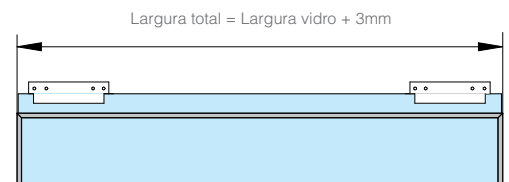

SV-X70 - Montagem a parede de vidro | Montaje a pared de vidrio | Glass wall mount

Largura total = Largura vidro + 3mm

$S=A-44$ $G=H+X$ $A=H-43$

SV-X70 - Montagem a tecto falso | Montaje a falso techo | False ceiling filling

Largura total = Largura vidro + 3mm

$S=A-54$ $A=H+17$

$F=H+6$ $A=H+17$ $S=A-62$ $T=F-39$

SV-X110 - Montagem à parede | Montaje a pared | Wall mount

$S=A-44$ $A=H+17$

SV-X110 - Montagem ao tecto | Montaje a techo | Ceiling mount

$S=A-44$ $A=H+17$

$F=H-67$ $A=H-43$ $S=A-54$ $B=H-70$

Folha correr + Fixo
Perfil superior especial para aplicação perfis **FRAME** em ambas as folhas

$F=H+6$ $A=H+17$ $S=A-62$ $T=F-39$

SV-X110 - Montagem a parede de vidro | Montaje a pared de vidrio | Glass wall mount