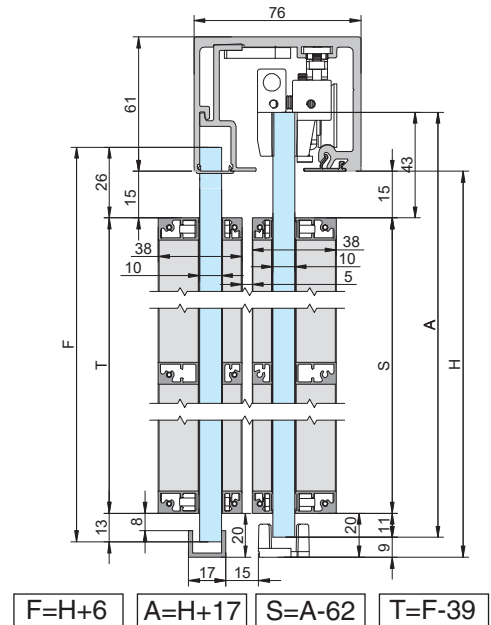

SV-X70 - Montagem a parede de vidro | Montaje a pared de vidrio | Glass wall mount

Largura total = Largura vidro + 3mm

$S=A-44$ $G=H+X$ $A=H-43$

SV-X70 - Montagem a tecto falso | Montaje a falso techo | False ceiling filling

Largura total = Largura vidro + 3mm

$S=A-54$ $A=H+17$

$F=H+6$ $A=H+17$ $S=A-62$ $T=F-39$

SV-X110 - Montagem à parede | Montaje a pared | Wall mount

$S=A-44$ $A=H+17$

SV-X110 - Montagem ao tecto | Montaje a techo | Ceiling mount