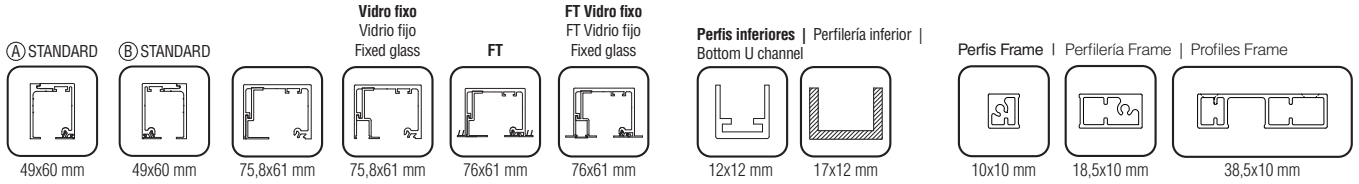

Sistema Frame SV - X70

Perfis | Perfilera | Profiles