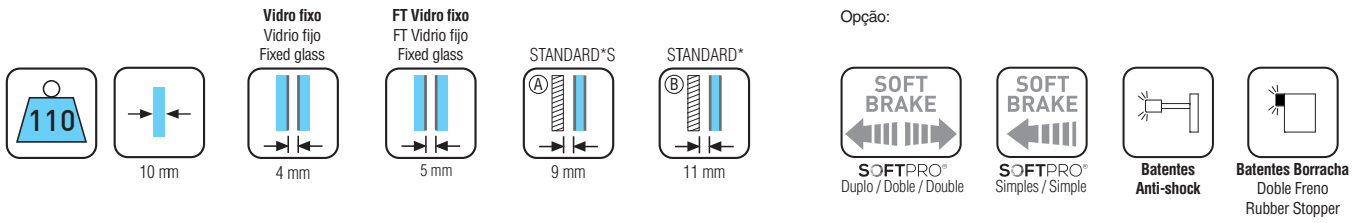

Especificações | Especificaciones | Specifications

Opção:

Opções de instalação

FRAME SV-X70

Sistema Frame SV - X110

Perfis | Perfilieria | Profiles

Especificações | Especificaciones | Specifications

Opções de instalação

SV-X70 - Montagem à parede | Montaje a pared | Wall mount

SV-X70 - Montagem ao tecto | Montaje a techo | Ceiling mount

Folha correr + Fixo
Perfil superior especial para aplicação perfis **FRAME** em ambas as folhas