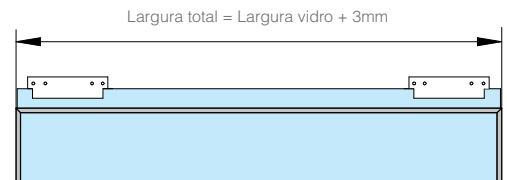

Especificações | Especificaciones | Specifications

Opção:

Opções de instalação

FRAME SV-X70

Sistema Frame SV - X110

Perfis | Perfilieria | Profiles

Especificações | Especificaciones | Specifications

Opções de instalação

SV-X70 - Montagem à parede | Montaje a pared | Wall mount

SV-X70 - Montagem ao tecto | Montaje a techo | Ceiling mount

Folha correr + Fixo
Perfil superior especial para aplicação perfis **FRAME** em ambas as folhas

SV-X70 - Montagem a parede de vidro | Montaje a pared de vidrio | Glass wall mount

Largura total = Largura vidro + 3mm

$S=A-44$ $G=H+X$ $A=H-43$

SV-X70 - Montagem a tecto falso | Montaje a falso techo | False ceiling filling