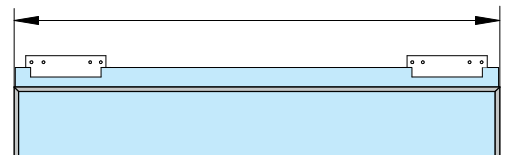

SV-X70 - Montagem a parede de vidro | Montaje a pared de vidrio | Glass wall mount

Largura total = Largura vidro + 3mm

$S=A-44$ $G=H+X$ $A=H-43$

SV-X70 - Montagem a tecto falso | Montaje a falso techo | False ceiling filling

Largura total = Largura vidro + 3mm

$S=A-54$ $A=H+17$

$F=H+6$ $A=H+17$ $S=A-62$ $T=F-39$

SV-X110 - Montagem à parede | Montaje a pared | Wall mount

$S=A-44$ $A=H+17$

SV-X110 - Montagem ao tecto | Montaje a techo | Ceiling mount