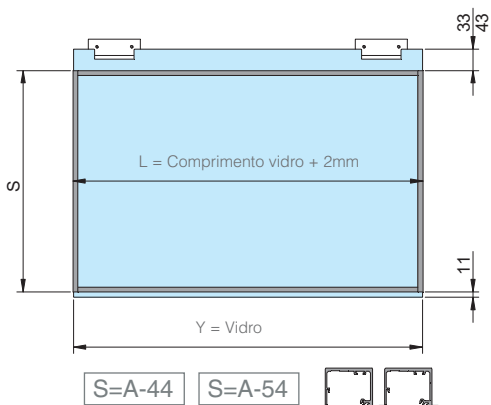

1 — **Desmontagem depois de regular a afinação** / desmontar una vez la instalación ha sido regulada / disassembly after adjusting

2 — **Montagem dos perfis perimetrais** / montaje marco perimetral / mounting of perimeter profiles

Folha de passagem / hoja corredera / sliding panel

Folha vidro fixo / hoja vidrio fijo / fixed panel

Folha de passagem / hoja corredera / sliding panel

Folha vidro fixo / hoja vidrio fijo / fixed panel

— Fita dupla face / cinta de doble cara / double-sided bonding tape