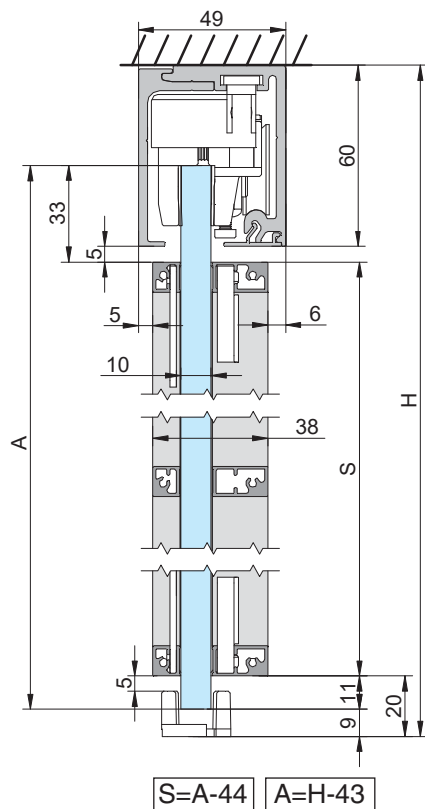

SV-X70 - Montagem ao tecto | Montaje a techo | Ceiling mount