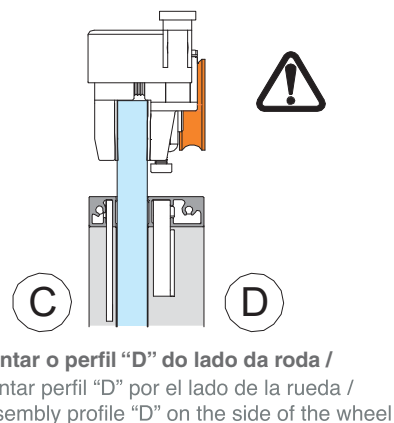

1 — **Desmontagem depois de regular a afinação** / desmontar una vez la instalación ha sido regulada / disassembly after adjusting

2 — **Montagem dos perfis perimetrais** / montaje marco perimetral / mounting of perimeter profiles

Folha de passagem / hoja corredera / sliding panel

Folha vidro fixo / hoja vidrio fijo / fixed panel

Folha de passagem / hoja corredera / sliding panel

Folha vidro fixo / hoja vidrio fijo / fixed panel

— Fita dupla face / cinta de doble cara / double-sided bonding tape