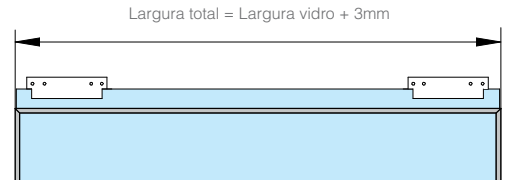

Especificações | Especificaciones | Specifications

Opção:

Opções de instalação

FRAME SV-X70

Sistema Frame SV - X110

Perfis | Perfilieria | Profiles

Especificações | Especificaciones | Specifications

Opções de instalação

SV-X70 - Montagem à parede | Montaje a pared | Wall mount

SV-X70 - Montagem ao tecto | Montaje a techo | Ceiling mount

Folha correr + Fixo
Perfil superior especial para aplicação perfis **FRAME** em ambas as folhas

SV-X70 - Montagem a parede de vidro | Montaje a pared de vidrio | Glass wall mount

Largura total = Largura vidro + 3mm

$S=A-44$ $G=H+X$ $A=H-43$

SV-X70 - Montagem a tecto falso | Montaje a falso techo | False ceiling filling