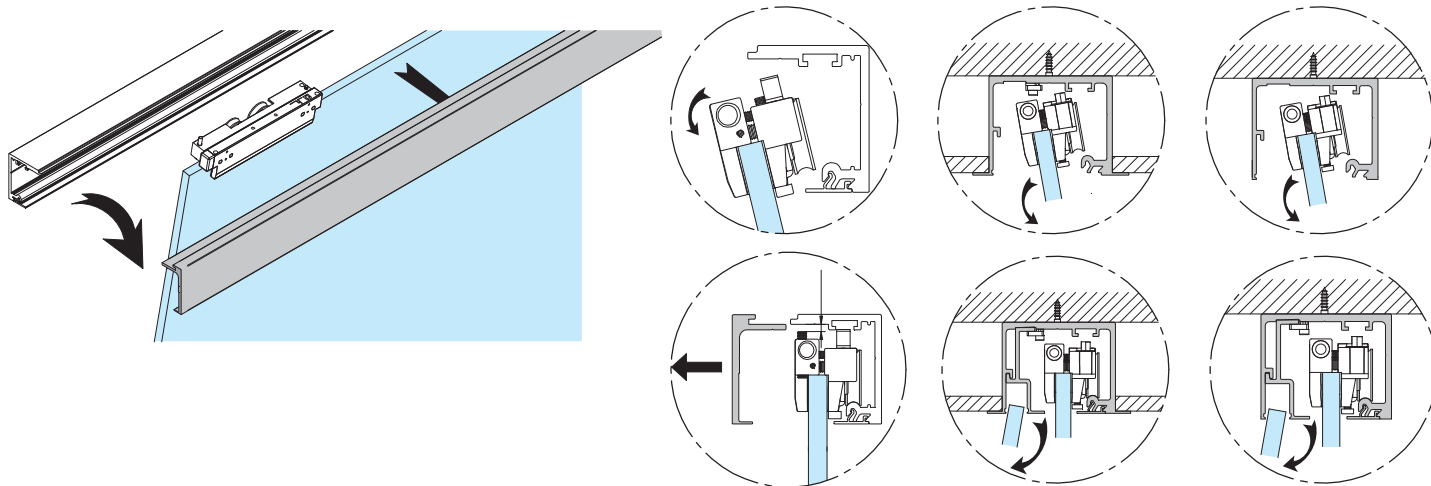

$S=A-44$ $A=H+17$

$F=H-67$ $A=H-43$ $S=A-54$ $B=H-70$

Folha correr + Fixo
Perfil superior especial para aplicação perfis **FRAME** em ambas as folhas

$F=H+6$ $A=H+17$ $S=A-62$ $T=F-39$

SV-X110 - Montagem a parede de vidro | Montaje a pared de vidrio | Glass wall mount

$S=A-44$ $G=H+X$ $A=H-43$

SV-X110 - Montagem a tecto falso | Montaje a falso techo | False ceiling filling

$S=A-54$ $A=H+17$

$F=H+6$ $A=H+17$ $S=A-62$ $T=F-39$

1 — **Desmontagem depois de regular a afinação** / desmontar una vez la instalación ha sido regulada / disassembly after adjusting

2 — **Montagem dos perfis perimetrais** / montaje marco perimetral / mounting of perimeter profiles

Folha de passagem / hoja corredera / sliding panel

Folha vidro fixo / hoja vidrio fijo / fixed panel

Folha de passagem / hoja corredera / sliding panel