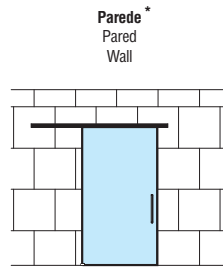

Conjunto de perfis perimetral

* Folha Correr | ** Folha Correr + Folha Fixa

A

A

A

A

C + A

C + A

Conjunto de perfis perimetral + perfis de divisão interna

* Folha Correr | ** Folha Correr + Folha Fixa

A + B

A + B

A + B

A + B

C + B | A + B

C + B | A + B