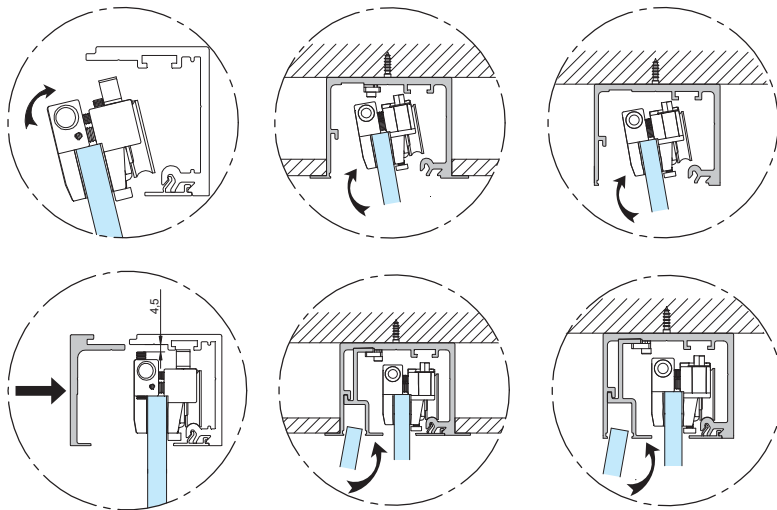

Folha vidro fixo / hoja vidrio fijo / fixed panel

— Fita dupla face / cinta de doble cara / double-sided bonding tape

3 — **Montagem de perfis de divisão interna** / montaje división interna / assembly internal division

Folha de passagem / hoja corredera / sliding panel

Folha vidro fixo / hoja vidrio fijo / fixed panel

— Fita dupla face / cinta de doble cara / double-sided bonding tape

4 — **Montagem final** / montaje final / final assembly

5 — **Colocação do vidro** / colocación vidrio fijo / placement of glass

6 — **Montagem da guia** / montaje guiador / guide assembly

FRAME	Ref.	Dim.	Acab.	Descrição	Código		F
KITS PERFIS FRAME							
A 	KIT.CAL.111.22	3x2m	■ AAN	 Conjunto perfis perimetral Para folha correr 	KITCAL11122.A1	1 KIT	
	KIT.CAL.111.27		■ AAPr		KITCAL11127.A28		
	KIT.CAL.111.12	2,5x1m	■ AAN	 	KITCAL11112.A1		
	KIT.CAL.111.13		■ AAPr		KITCAL11113.A28		
B 	KIT.CAL.111.20	3m	■ AAN	Conjunto perfis de divisão interna 	KITCAL11120.A1	1 KIT	
	KIT.CAL.111.25		■ AAPr		KITCAL11125.A28		
C 	KIT.CAL.111.28	3x2m	■ AAN	 Conjunto perfis perimetral Para vidro fixo 	KITCAL11128.A1	1 KIT	
	KIT.CAL.111.29		■ AAPr		KITCAL11129.A28		
	KIT.CAL.111.14	2,5x1m	■ AAN	 	KITCAL11114.A1		
	KIT.CAL.111.15		■ AAPr		KITCAL11115.A28		
 	KIT.CAL.111.21	3x2m	■ AAN	 Conjunto perfis perimetral LED para vidro fixo 	KITCAL11121.A1	1 KIT	
	KIT.CAL.111.26		■ AAPr		KITCAL11126.A28		
	KIT.CAL.111.16	2,5x1m	■ AAN	 	KITCAL11116.A1		
	KIT.CAL.111.17		■ AAPr		KITCAL11117.A28		
 	KIT.CAL.111.32		■ AAN	Puxadores FRAME 	KITCAL11132.A1	1 KIT	
	KIT.CAL.111.37		■ AAPr		KITCAL11137.A28		