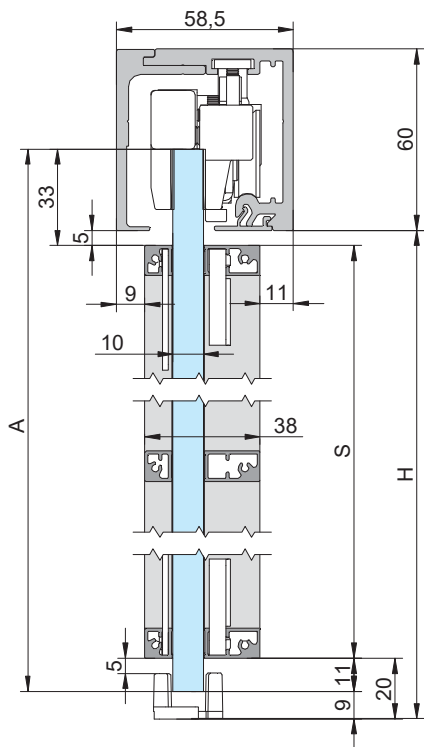

SV-X70 - Montagem a parede de vidro | Montaje a pared de vidrio | Glass wall mount

Largura total = Largura vidro + 3mm

$S=A-44$ $G=H+X$ $A=H-43$

SV-X70 - Montagem a tecto falso | Montaje a falso techo | False ceiling filling

Largura total = Largura vidro + 3mm

$S=A-54$ $A=H+17$

$F=H+6$ $A=H+17$ $S=A-62$ $T=F-39$

SV-X110 - Montagem à parede | Montaje a pared | Wall mount

$S=A-44$ $A=H+17$

SV-X110 - Montagem ao tecto | Montaje a techo | Ceiling mount

$S=A-44$ $A=H+17$

$F=H-67$ $A=H-43$ $S=A-54$ $B=H-70$

Folha correr + Fixo
Perfil superior especial para aplicação perfis **FRAME** em ambas as folhas

$F=H+6$ $A=H+17$ $S=A-62$ $T=F-39$

SV-X110 - Montagem a parede de vidro | Montaje a pared de vidrio | Glass wall mount