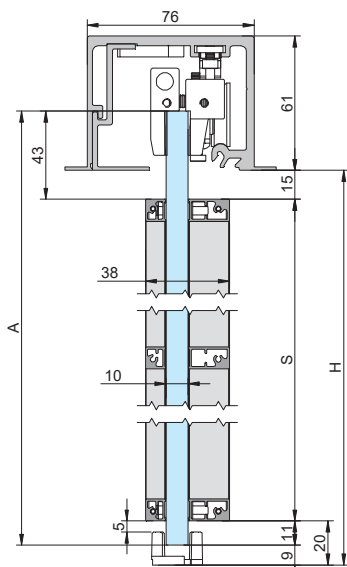

Largura total = Largura vidro + 3mm

$S=A-54$ $A=H+17$

$F=H+6$ $A=H+17$ $S=A-62$ $T=F-39$

SV-X110 - Montagem à parede | Montaje a pared | Wall mount

$S=A-44$ $A=H+17$

SV-X110 - Montagem ao tecto | Montaje a techo | Ceiling mount

$S=A-44$ $A=H+17$

$F=H-67$ $A=H-43$ $S=A-54$ $B=H-70$

Folha correr + Fixo
Perfil superior especial para aplicação perfis **FRAME** em ambas as folhas

$F=H+6$ $A=H+17$ $S=A-62$ $T=F-39$

SV-X110 - Montagem a parede de vidro | Montaje a pared de vidrio | Glass wall mount

$S=A-44$ $G=H+X$ $A=H-43$

SV-X110 - Montagem a tecto falso | Montaje a falso techo | False ceiling filling

$S=A-54$ $A=H+17$

$F=H+6$ $A=H+17$ $S=A-62$ $T=F-39$

1 — **Desmontagem depois de regular a afinação** / desmontar una vez la instalación ha sido regulada / disassembly after adjusting