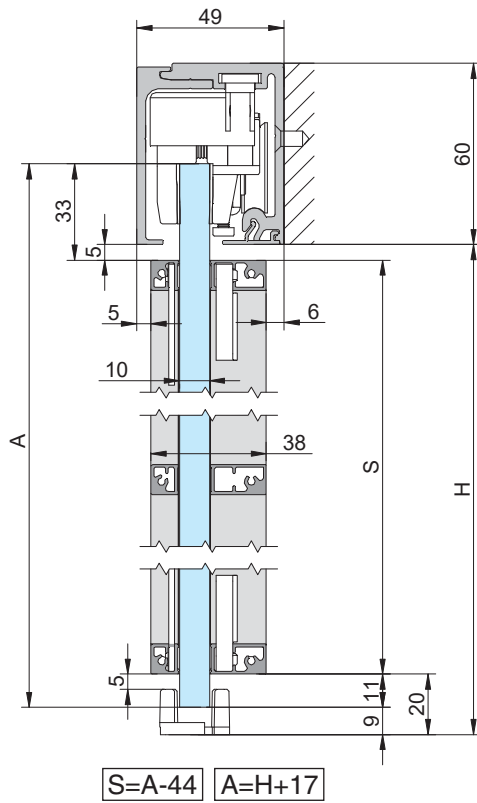

SV-X70 - Montagem à parede | Montaje a pared | Wall mount