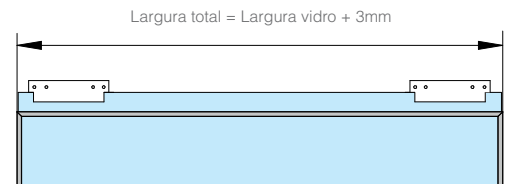

SV-X70 - Montagem a parede de vidro | Montaje a pared de vidrio | Glass wall mount

Largura total = Largura vidro + 3mm

$S=A-44$ $G=H+X$ $A=H-43$

SV-X70 - Montagem a tecto falso | Montaje a falso techo | False ceiling filling

Largura total = Largura vidro + 3mm

$S=A-54$ $A=H+17$

$F=H+6$ $A=H+17$ $S=A-62$ $T=F-39$

SV-X110 - Montagem à parede | Montaje a pared | Wall mount

$S=A-44$ $A=H+17$

SV-X110 - Montagem ao tecto | Montaje a techo | Ceiling mount

$S=A-44$ $A=H+17$

$F=H-67$ $A=H-43$ $S=A-54$ $B=H-70$

Folha correr + Fixo
Perfil superior especial para aplicação perfis **FRAME** em ambas as folhas

$F=H+6$ $A=H+17$ $S=A-62$ $T=F-39$

SV-X110 - Montagem a parede de vidro | Montaje a pared de vidrio | Glass wall mount