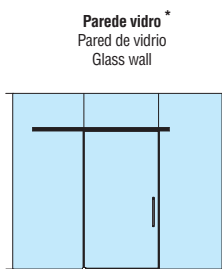

5 — **Colocação do vidro** / colocación vidrio fijo / placement of glass

6 — **Montagem da guia** / montaje guiador / guide assembly

FRAME	Ref.	Dim.	Acab.	Descrição	Código		F
KITS PERFIS FRAME							
A 	KIT.CAL.111.22	3x2m	■ AAN	 Conjunto perfis perimetral Para folha correr 	KITCAL11122.A1	1 KIT	
	KIT.CAL.111.27		■ AAPr		KITCAL11127.A28		
	KIT.CAL.111.12	2,5x1m	■ AAN	 	KITCAL11112.A1		
	KIT.CAL.111.13		■ AAPr		KITCAL11113.A28		
B 	KIT.CAL.111.20	3m	■ AAN	Conjunto perfis de divisão interna 	KITCAL11120.A1	1 KIT	
	KIT.CAL.111.25		■ AAPr		KITCAL11125.A28		
C 	KIT.CAL.111.28	3x2m	■ AAN	 Conjunto perfis perimetral Para vidro fixo 	KITCAL11128.A1	1 KIT	
	KIT.CAL.111.29		■ AAPr		KITCAL11129.A28		
	KIT.CAL.111.14	2,5x1m	■ AAN	 	KITCAL11114.A1		
	KIT.CAL.111.15		■ AAPr		KITCAL11115.A28		
 	KIT.CAL.111.21	3x2m	■ AAN	 Conjunto perfis perimetral LED para vidro fixo 	KITCAL11121.A1	1 KIT	
	KIT.CAL.111.26		■ AAPr		KITCAL11126.A28		
	KIT.CAL.111.16	2,5x1m	■ AAN	 	KITCAL11116.A1		
	KIT.CAL.111.17		■ AAPr		KITCAL11117.A28		
 	KIT.CAL.111.32		■ AAN	Puxadores FRAME 	KITCAL11132.A1	1 KIT	
	KIT.CAL.111.37		■ AAPr		KITCAL11137.A28		

Conjunto de perfis perimetral

* Folha Correr | ** Folha Correr + Folha Fixa

A

A

A

A

C + A

C + A