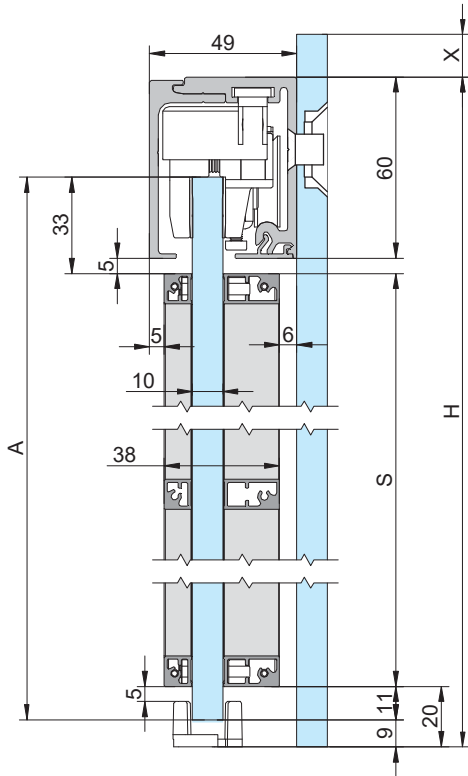

SV-X70 - Montagem à parede | Montaje a pared | Wall mount

SV-X70 - Montagem ao tecto | Montaje a techo | Ceiling mount

Folha correr + Fixo
Perfil superior especial para aplicação perfis **FRAME** em ambas as folhas

SV-X70 - Montagem a parede de vidro | Montaje a pared de vidrio | Glass wall mount

Largura total = Largura vidro + 3mm

$S=A-44$ $G=H+X$ $A=H-43$

SV-X70 - Montagem a tecto falso | Montaje a falso techo | False ceiling filling

Largura total = Largura vidro + 3mm

$S=A-54$ $A=H+17$

$F=H+6$ $A=H+17$ $S=A-62$ $T=F-39$

SV-X110 - Montagem à parede | Montaje a pared | Wall mount

$S=A-44$ $A=H+17$

SV-X110 - Montagem ao tecto | Montaje a techo | Ceiling mount