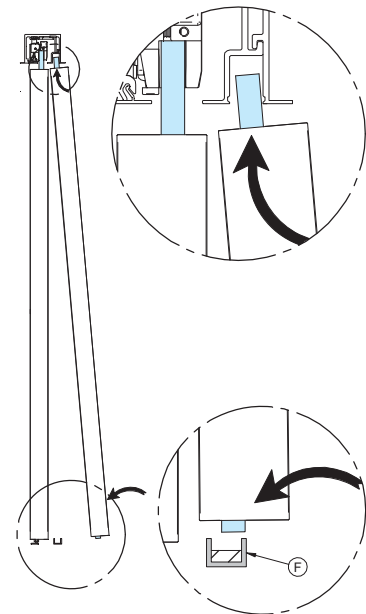

Folha vidro fixo / hoja vidrio fijo / fixed panel

— Fita dupla face / cinta de doble cara / double-sided bonding tape

3 — **Montagem de perfis de divisão interna** / montaje división interna / assembly internal division

Folha de passagem / hoja corredera / sliding panel

Folha vidro fixo / hoja vidrio fijo / fixed panel

— Fita dupla face / cinta de doble cara / double-sided bonding tape

4 — **Montagem final** / montaje final / final assembly

5 — **Colocação do vidro** / colocación vidrio fijo / placement of glass

6 — **Montagem da guia** / montaje guiador / guide assembly

FRAME	Ref.	Dim.	Acab.	Descrição	Código		F
KITS PERFIS FRAME							
A 	KIT.CAL.111.22	3x2m	■ AAN	 Conjunto perfis perimetral Para folha correr 	KITCAL11122.A1	1 KIT	
	KIT.CAL.111.27		■ AAPr		KITCAL11127.A28		
	KIT.CAL.111.12	2,5x1m	■ AAN	 	KITCAL11112.A1		
	KIT.CAL.111.13		■ AAPr		KITCAL11113.A28		
B 	KIT.CAL.111.20	3m	■ AAN	Conjunto perfis de divisão interna 	KITCAL11120.A1	1 KIT	
	KIT.CAL.111.25		■ AAPr		KITCAL11125.A28		
C 	KIT.CAL.111.28	3x2m	■ AAN	 Conjunto perfis perimetral Para vidro fixo 	KITCAL11128.A1	1 KIT	
	KIT.CAL.111.29		■ AAPr		KITCAL11129.A28		
	KIT.CAL.111.14	2,5x1m	■ AAN	 	KITCAL11114.A1		
	KIT.CAL.111.15		■ AAPr		KITCAL11115.A28		
 	KIT.CAL.111.21	3x2m	■ AAN	 Conjunto perfis perimetral LED para vidro fixo 	KITCAL11121.A1	1 KIT	
	KIT.CAL.111.26		■ AAPr		KITCAL11126.A28		
	KIT.CAL.111.16	2,5x1m	■ AAN	 	KITCAL11116.A1		
	KIT.CAL.111.17		■ AAPr		KITCAL11117.A28		
 	KIT.CAL.111.32		■ AAN	Puxadores FRAME 	KITCAL11132.A1	1 KIT	
	KIT.CAL.111.37		■ AAPr		KITCAL11137.A28		