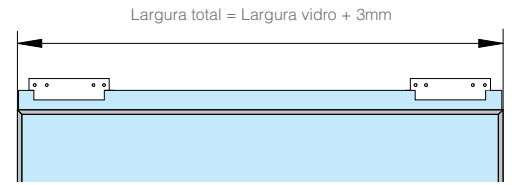

Largura total = Largura vidro + 3mm

$S=A-54$ $A=H+17$

$F=H+6$ $A=H+17$ $S=A-62$ $T=F-39$

SV-X110 - Montagem à parede | Montaje a pared | Wall mount

$S=A-44$ $A=H+17$

SV-X110 - Montagem ao tecto | Montaje a techo | Ceiling mount

$S=A-44$ $A=H+17$

$F=H-67$ $A=H-43$ $S=A-54$ $B=H-70$

Folha correr + Fixo
Perfil superior especial para aplicação perfis **FRAME** em ambas as folhas

$F=H+6$ $A=H+17$ $S=A-62$ $T=F-39$

SV-X110 - Montagem a parede de vidro | Montaje a pared de vidrio | Glass wall mount

$S=A-44$ $G=H+X$ $A=H-43$

SV-X110 - Montagem a tecto falso | Montaje a falso techo | False ceiling filling

$S=A-54$ $A=H+17$

$F=H+6$ $A=H+17$ $S=A-62$ $T=F-39$

1 — **Desmontagem depois de regular a afinação** / desmontar una vez la instalación ha sido regulada / disassembly after adjusting