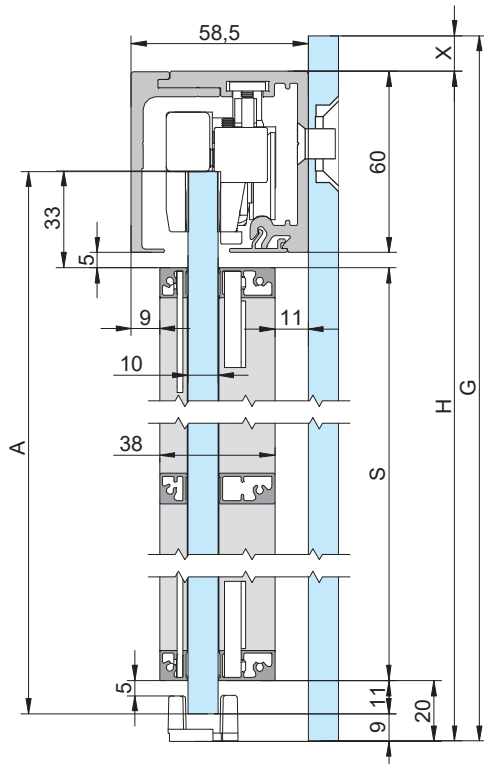

Largura total = Largura vidro + 3mm

$S=A-54$ $A=H+17$

$F=H+6$ $A=H+17$ $S=A-62$ $T=F-39$

SV-X110 - Montagem à parede | Montaje a pared | Wall mount

$S=A-44$ $A=H+17$

SV-X110 - Montagem ao tecto | Montaje a techo | Ceiling mount

$S=A-44$ $A=H+17$

$F=H-67$ $A=H-43$ $S=A-54$ $B=H-70$

Folha correr + Fixo
Perfil superior especial para aplicação perfis **FRAME** em ambas as folhas

$F=H+6$ $A=H+17$ $S=A-62$ $T=F-39$

SV-X110 - Montagem a parede de vidro | Montaje a pared de vidrio | Glass wall mount

$S=A-44$ $G=H+X$ $A=H-43$

SV-X110 - Montagem a tecto falso | Montaje a falso techo | False ceiling filling

$S=A-54$ $A=H+17$

$F=H+6$ $A=H+17$ $S=A-62$ $T=F-39$

1 — **Desmontagem depois de regular a afinação** / desmontar una vez la instalación ha sido regulada / disassembly after adjusting