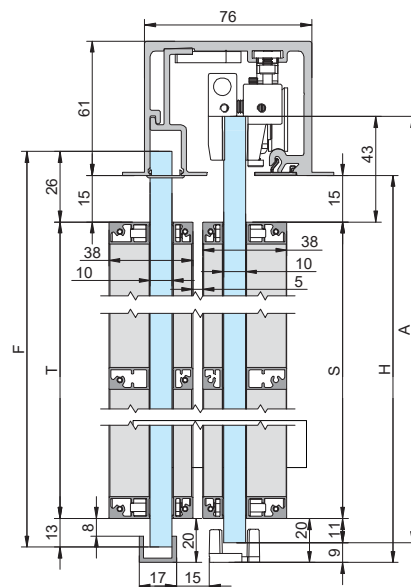

SV-X70 - Montagem a parede de vidro | Montaje a pared de vidrio | Glass wall mount

Largura total = Largura vidro + 3mm

$S=A-44$ $G=H+X$ $A=H-43$

SV-X70 - Montagem a tecto falso | Montaje a falso techo | False ceiling filling

Largura total = Largura vidro + 3mm

$S=A-54$ $A=H+17$

$F=H+6$ $A=H+17$ $S=A-62$ $T=F-39$

SV-X110 - Montagem à parede | Montaje a pared | Wall mount

$S=A-44$ $A=H+17$

SV-X110 - Montagem ao tecto | Montaje a techo | Ceiling mount