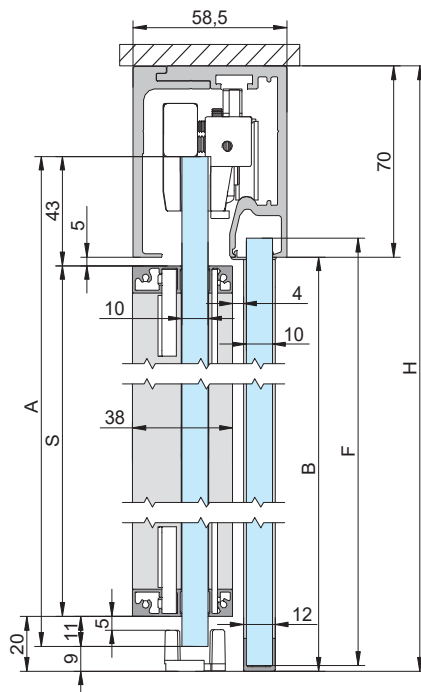

SV-X70 - Montagem a parede de vidro | Montaje a pared de vidrio | Glass wall mount

Largura total = Largura vidro + 3mm

$S=A-44$ $G=H+X$ $A=H-43$

SV-X70 - Montagem a tecto falso | Montaje a falso techo | False ceiling filling

Largura total = Largura vidro + 3mm

$S=A-54$ $A=H+17$

$F=H+6$ $A=H+17$ $S=A-62$ $T=F-39$

SV-X110 - Montagem à parede | Montaje a pared | Wall mount

$S=A-44$ $A=H+17$

SV-X110 - Montagem ao tecto | Montaje a techo | Ceiling mount

$S=A-44$ $A=H+17$

$F=H-67$ $A=H-43$ $S=A-54$ $B=H-70$

Folha correr + Fixo
Perfil superior especial para aplicação perfis **FRAME** em ambas as folhas

$F=H+6$ $A=H+17$ $S=A-62$ $T=F-39$

SV-X110 - Montagem a parede de vidro | Montaje a pared de vidrio | Glass wall mount