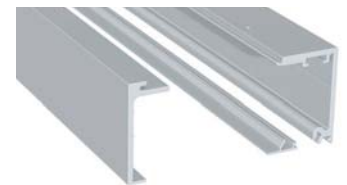

Opções de instalação