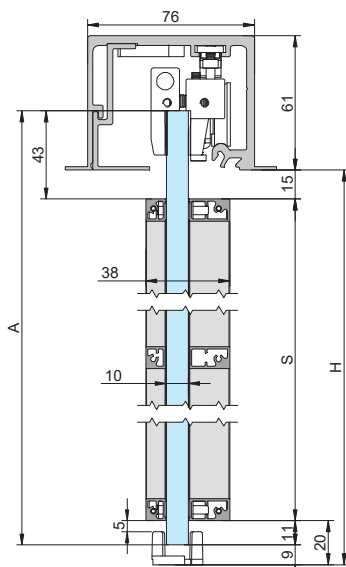

SV-X70 - Montagem a parede de vidro | Montaje a pared de vidrio | Glass wall mount

Largura total = Largura vidro + 3mm

$S=A-44$ $G=H+X$ $A=H-43$

SV-X70 - Montagem a tecto falso | Montaje a falso techo | False ceiling filling

Largura total = Largura vidro + 3mm

$S=A-54$ $A=H+17$

$F=H+6$ $A=H+17$ $S=A-62$ $T=F-39$

SV-X110 - Montagem à parede | Montaje a pared | Wall mount

$S=A-44$ $A=H+17$

SV-X110 - Montagem ao tecto | Montaje a techo | Ceiling mount