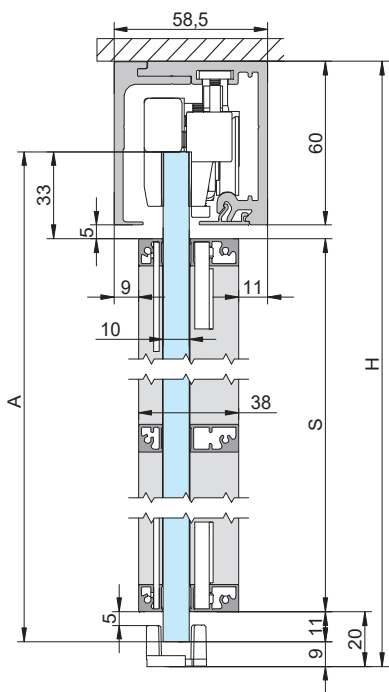

SV-X70 - Montagem a parede de vidro | Montaje a pared de vidrio | Glass wall mount

Largura total = Largura vidro + 3mm

$S=A-44$ $G=H+X$ $A=H-43$

SV-X70 - Montagem a tecto falso | Montaje a falso techo | False ceiling filling

Largura total = Largura vidro + 3mm

$S=A-54$ $A=H+17$

$F=H+6$ $A=H+17$ $S=A-62$ $T=F-39$

SV-X110 - Montagem à parede | Montaje a pared | Wall mount

$S=A-44$ $A=H+17$

SV-X110 - Montagem ao tecto | Montaje a techo | Ceiling mount

$S=A-44$ $A=H+17$

$F=H-67$ $A=H-43$ $S=A-54$ $B=H-70$

Folha correr + Fixo
Perfil superior especial para aplicação perfis **FRAME** em ambas as folhas

$F=H+6$ $A=H+17$ $S=A-62$ $T=F-39$

SV-X110 - Montagem a parede de vidro | Montaje a pared de vidrio | Glass wall mount