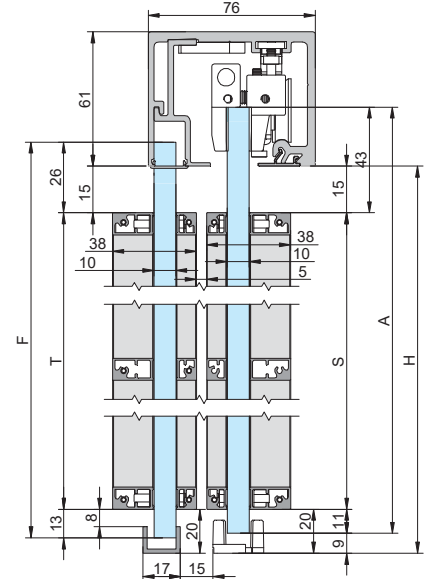

SV-X70 - Montagem a parede de vidro | Montaje a pared de vidrio | Glass wall mount

Largura total = Largura vidro + 3mm

$S=A-44$ $G=H+X$ $A=H-43$

SV-X70 - Montagem a tecto falso | Montaje a falso techo | False ceiling filling

Largura total = Largura vidro + 3mm

$S=A-54$ $A=H+17$

$F=H+6$ $A=H+17$ $S=A-62$ $T=F-39$

SV-X110 - Montagem à parede | Montaje a pared | Wall mount

$S=A-44$ $A=H+17$

SV-X110 - Montagem ao tecto | Montaje a techo | Ceiling mount

$S=A-44$ $A=H+17$

$F=H-67$ $A=H-43$ $S=A-54$ $B=H-70$

Folha correr + Fixo
Perfil superior especial para aplicação perfis **FRAME** em ambas as folhas

$F=H+6$ $A=H+17$ $S=A-62$ $T=F-39$

SV-X110 - Montagem a parede de vidro | Montaje a pared de vidrio | Glass wall mount