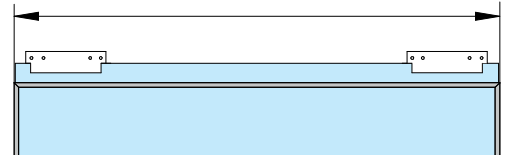

SV-X70 - Montagem à parede | Montaje a pared | Wall mount

SV-X70 - Montagem ao tecto | Montaje a techo | Ceiling mount

Folha correr + Fixo
Perfil superior especial para aplicação perfis **FRAME** em ambas as folhas

SV-X70 - Montagem a parede de vidro | Montaje a pared de vidrio | Glass wall mount

Largura total = Largura vidro + 3mm

$S=A-44$ $G=H+X$ $A=H-43$

SV-X70 - Montagem a tecto falso | Montaje a falso techo | False ceiling filling

Largura total = Largura vidro + 3mm

$S=A-54$ $A=H+17$

$F=H+6$ $A=H+17$ $S=A-62$ $T=F-39$

SV-X110 - Montagem à parede | Montaje a pared | Wall mount

$S=A-44$ $A=H+17$

SV-X110 - Montagem ao tecto | Montaje a techo | Ceiling mount