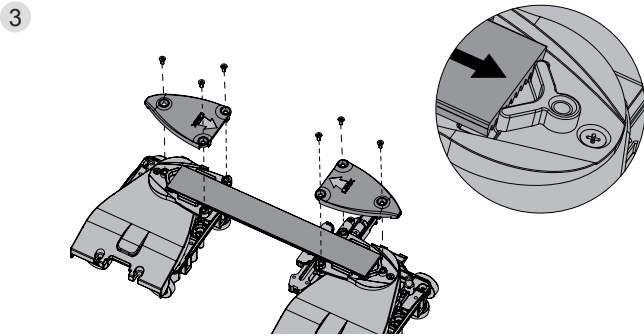

Opções de instalação:

SF - FILO

$H = 60 + A + 27$

Sistema de montagem

SF - FILO

Sistema de montagem

SF - FILO

Portas sempre em posição aberta e ganchos inferiores provisoriamente apertados

Portas sempre em posição aberta e ganchos inferiores provisoriamente apertados

+ INFO Técnica de montagem: folha de instruções de montagem com artigo

SF-FILO	REF.	DIM.	ACB	DESCRIÇÃO	COMPATÍVEL COM	
PERFIS						
	CAL.69.20 CAL.69.30 CAL.69.40	2m 3m 4m	AAN	Conjunto Calhas (perfis) superiores e inferiores Alumínio anodizado natural (prata)	Jogos de acessórios SF-FILO	1/10
JOGOS DE ROLDANAS E ACESSÓRIOS						
	CAR.69.03			SF-Filo - Folha lateral - Direita Jogo de acessórios para folha direita 	Perfil: - CAL.69.x0 Jogos de acessórios: - CAR.69.04	1 Jogo