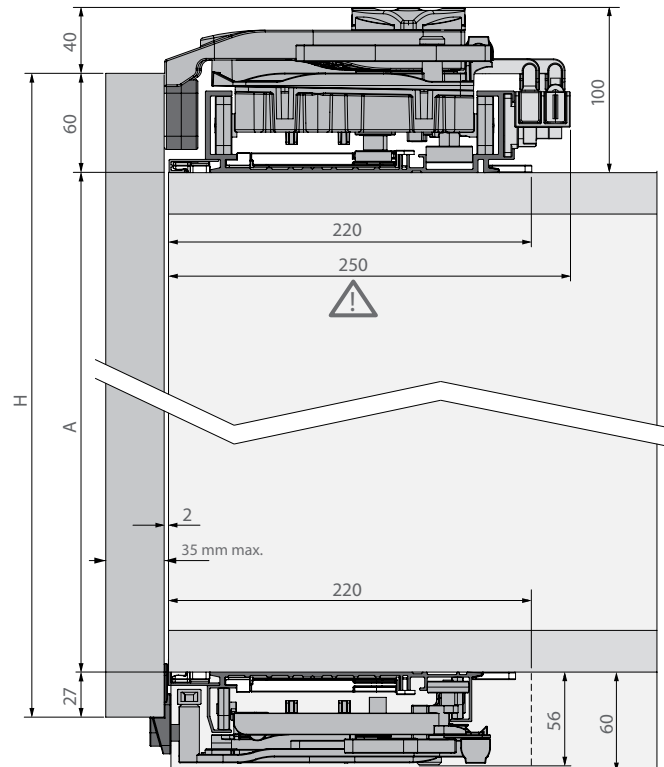

SF-FILO - 2 FOLHAS

Capacidade: Até 60kg por folha
Largura da folha: de 600 a 2000mm
Espessura da folha: 18 a 35mm

SF-FILO - 3 FOLHAS

Capacidade: Até 35kg por folha
Largura da folha: de 900 a 1200mm
Espessura da folha: 18 a 35mm

Disponibiliza-se outros sistemas para portas de correr para armário.
Mais informações em: www.batista-gomes.pt

Opções de instalação:

Características técnicas

Perfis

Especificações

2 Folhas		3 Folhas	
60kg MAX. (Por Folha)	MIN. 600 mm MAX. 2000 mm	35kg MAX. (Por Folha)	MIN. 900 mm MAX. 1200 mm
MIN. 18 mm MAX. 35 mm	ROLAMENTO DE ESFERAS	OPÇÃO	

Opções de instalação:

SF - FILO

$H = 60 + A + 27$

Sistema de montagem

SF - FILO

Sistema de montagem

SF - FILO

Portas sempre em posição aberta e ganchos inferiores provisoriamente apertados