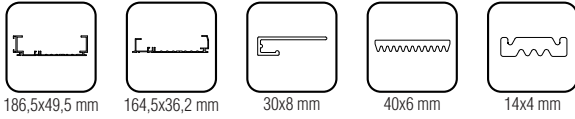

SF-FILO - 2 FOLHAS

Capacidade: Até 60kg por folha
Largura da folha: de 600 a 2000mm
Espessura da folha: 18 a 35mm

SF-FILO - 3 FOLHAS

Capacidade: Até 35kg por folha
Largura da folha: de 900 a 1200mm
Espessura da folha: 18 a 35mm

Disponibiliza-se outros sistemas para portas de correr para armário.
Mais informações em: www.batista-gomes.pt

Opções de instalação:

Características técnicas

Perfis

Especificações

2 Folhas		3 Folhas	
60kg MAX. (Por Folha)	MIN. 600 mm MAX. 2000 mm	35kg MAX. (Por Folha)	MIN. 900 mm MAX. 1200 mm
MIN. 18 mm MAX. 35 mm	ROLAMENTO DE ESFERAS	OPÇÃO	

Opções de instalação:

SF - FILO

$H = 60 + A + 27$

Sistema de montagem

SF - FILO

Sistema de montagem

SF - FILO

Portas sempre em posição aberta e ganchos inferiores provisoriamente apertados