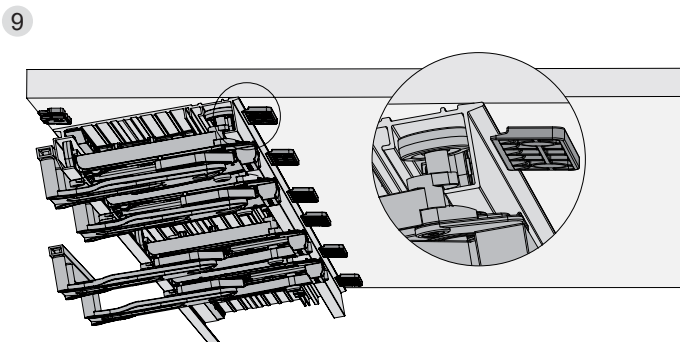

Disponibiliza-se outros sistemas para portas de correr para armário.
Mais informações em: www.batista-gomes.pt

Opções de instalação:

Características técnicas

Perfis

Especificações

2 Folhas		3 Folhas	
60kg MAX. (Por Folha)	MIN. 600 mm MAX. 2000 mm	35kg MAX. (Por Folha)	MIN. 900 mm MAX. 1200 mm
MIN. 18 mm MAX. 35 mm	ROLAMENTO DE ESFERAS	OPÇÃO	

Opções de instalação:

SF - FILO

$H = 60 + A + 27$

Sistema de montagem

SF - FILO

Sistema de montagem

SF - FILO

Portas sempre em posição aberta e ganchos inferiores provisoriamente apertados

Portas sempre em posição aberta e ganchos inferiores provisoriamente apertados

+ INFO Técnica de montagem: folha de instruções de montagem com artigo

SF-FILO	REF.	DIM.	ACB	DESCRIÇÃO	COMPATÍVEL COM	
PERFIS						
	CAL.69.20 CAL.69.30 CAL.69.40	2m 3m 4m	AAN	Conjunto Calhas (perfis) superiores e inferiores Alumínio anodizado natural (prata)	Jogos de acessórios SF-FILO	1/10
JOGOS DE ROLDANAS E ACESSÓRIOS						
	CAR.69.03			SF-Filo - Folha lateral - Direita Jogo de acessórios para folha direita 	Perfil: - CAL.69.x0 Jogos de acessórios: - CAR.69.04	1 Jogo