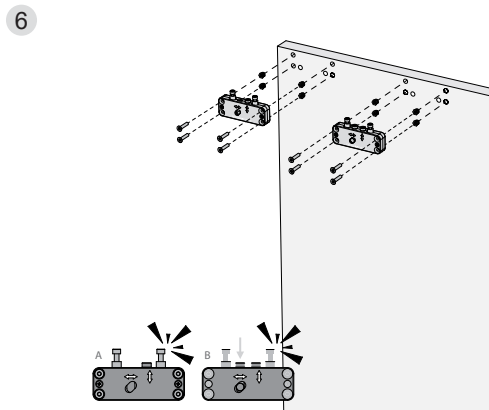

Opções de instalação:

SF - FILO

$H = 60 + A + 27$

Sistema de montagem

SF - FILO

Sistema de montagem

SF - FILO

Portas sempre em posição aberta e ganchos inferiores provisoriamente apertados

Portas sempre em posição aberta e ganchos inferiores provisoriamente apertados

+ INFO Técnica de montagem: folha de instruções de montagem com artigo

SF-FILO	REF.	DIM.	ACB	DESCRIÇÃO	COMPATÍVEL COM	
PERFIS						
	CAL.69.20 CAL.69.30 CAL.69.40	2m 3m 4m	AAN	Conjunto Calhas (perfis) superiores e inferiores Alumínio anodizado natural (prata)	Jogos de acessórios SF-FILO	1/10
JOGOS DE ROLDANAS E ACESSÓRIOS						
	CAR.69.03			SF-Filo - Folha lateral - Direita Jogo de acessórios para folha direita 	Perfil: - CAL.69.x0 Jogos de acessórios: - CAR.69.04	1 Jogo