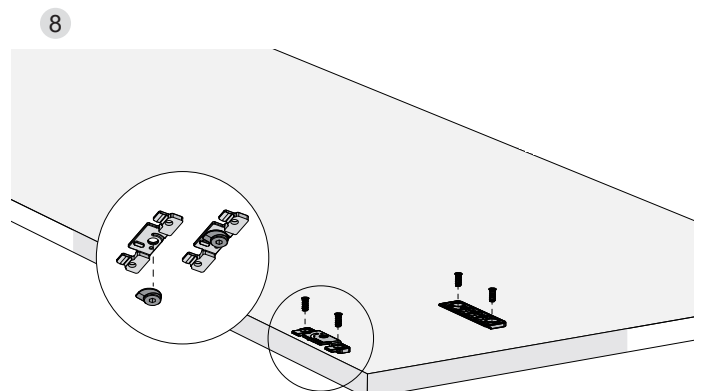

Disponibiliza-se outros sistemas para portas de correr para armário.
Mais informações em: www.batista-gomes.pt

Opções de instalação:

Características técnicas

Perfis

Especificações

2 Folhas		3 Folhas	
60kg MAX. (Por Folha)	MIN. 600 mm MAX. 2000 mm	35kg MAX. (Por Folha)	MIN. 900 mm MAX. 1200 mm
MIN. 18 mm MAX. 35 mm	ROLAMENTO DE ESFERAS	OPÇÃO	

Opções de instalação:

SF - FILO

$H = 60 + A + 27$

Sistema de montagem

SF - FILO

Sistema de montagem

SF - FILO

Portas sempre em posição aberta e ganchos inferiores provisoriamente apertados

Portas sempre em posição aberta e ganchos inferiores provisoriamente apertados

+ INFO Técnica de montagem: folha de instruções de montagem com artigo

SF-FILO	REF.	DIM.	ACB	DESCRIÇÃO	COMPATÍVEL COM	
PERFIS						
	CAL.69.20 CAL.69.30 CAL.69.40	2m 3m 4m	AAN	Conjunto Calhas (perfis) superiores e inferiores Alumínio anodizado natural (prata)	Jogos de acessórios SF-FILO	1/10
JOGOS DE ROLDANAS E ACESSÓRIOS						
	CAR.69.03			SF-Filo - Folha lateral - Direita Jogo de acessórios para folha direita 	Perfil: - CAL.69.x0 Jogos de acessórios: - CAR.69.04	1 Jogo