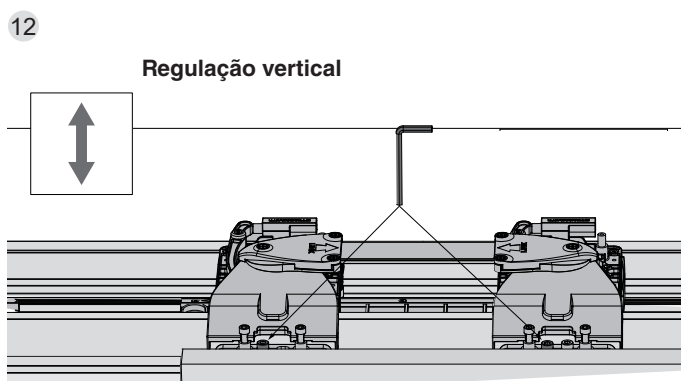

Disponibiliza-se outros sistemas para portas de correr para armário.
Mais informações em: www.batista-gomes.pt

Opções de instalação:

Características técnicas

Perfis

Especificações

2 Folhas		3 Folhas	
60kg MAX. (Por Folha)	MIN. 600 mm MAX. 2000 mm	35kg MAX. (Por Folha)	MIN. 900 mm MAX. 1200 mm
MIN. 18 mm MAX. 35 mm	ROLAMENTO DE ESFERAS	OPÇÃO	

Opções de instalação:

SF - FILO

$H = 60 + A + 27$

Sistema de montagem

SF - FILO

Sistema de montagem

SF - FILO

Portas sempre em posição aberta e ganchos inferiores provisoriamente apertados

Portas sempre em posição aberta e ganchos inferiores provisoriamente apertados

+ INFO Técnica de montagem: folha de instruções de montagem com artigo

SF-FILO	REF.	DIM.	ACB	DESCRIÇÃO	COMPATÍVEL COM	
PERFIS						
	CAL.69.20 CAL.69.30 CAL.69.40	2m 3m 4m	AAN	Conjunto Calhas (perfis) superiores e inferiores Alumínio anodizado natural (prata)	Jogos de acessórios SF-FILO	1/10
JOGOS DE ROLDANAS E ACESSÓRIOS						
	CAR.69.03			SF-Filo - Folha lateral - Direita Jogo de acessórios para folha direita 	Perfil: - CAL.69.x0 Jogos de acessórios: - CAR.69.04	1 Jogo