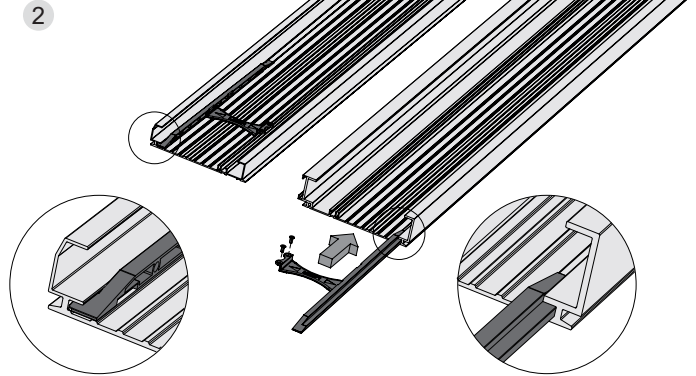

Disponibiliza-se outros sistemas para portas de correr para armário.
Mais informações em: www.batista-gomes.pt

Opções de instalação:

Características técnicas

Perfis

Especificações

2 Folhas		3 Folhas	
60kg MAX. (Por Folha)	MIN. 600 mm MAX. 2000 mm	35kg MAX. (Por Folha)	MIN. 900 mm MAX. 1200 mm
MIN. 18 mm MAX. 35 mm	ROLAMENTO DE ESFERAS	OPÇÃO	

Opções de instalação:

SF - FILO

$H = 60 + A + 27$

Sistema de montagem

SF - FILO

Sistema de montagem

SF - FILO

Portas sempre em posição aberta e ganchos inferiores provisoriamente apertados

Portas sempre em posição aberta e ganchos inferiores provisoriamente apertados

+ INFO Técnica de montagem: folha de instruções de montagem com artigo

SF-FILO	REF.	DIM.	ACB	DESCRIÇÃO	COMPATÍVEL COM	
PERFIS						
	CAL.69.20 CAL.69.30 CAL.69.40	2m 3m 4m	AAN	Conjunto Calhas (perfis) superiores e inferiores Alumínio anodizado natural (prata)	Jogos de acessórios SF-FILO	1/10
JOGOS DE ROLDANAS E ACESSÓRIOS						
	CAR.69.03			SF-Filo - Folha lateral - Direita Jogo de acessórios para folha direita 	Perfil: - CAL.69.x0 Jogos de acessórios: - CAR.69.04	1 Jogo