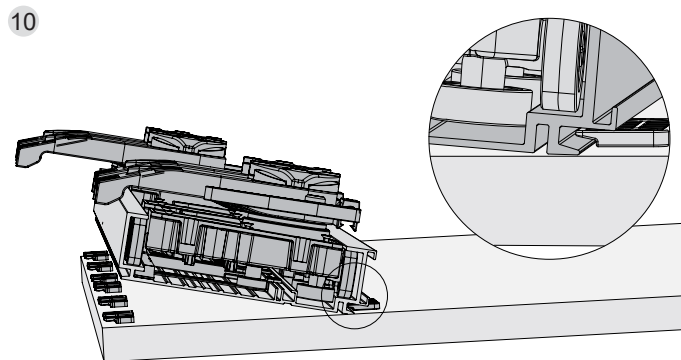

Opções de instalação:

SF - FILO

$H = 60 + A + 27$

Sistema de montagem

SF - FILO

Sistema de montagem

SF - FILO

Portas sempre em posição aberta e ganchos inferiores provisoriamente apertados

Portas sempre em posição aberta e ganchos inferiores provisoriamente apertados

+ INFO Técnica de montagem: folha de instruções de montagem com artigo

SF-FILO	REF.	DIM.	ACB	DESCRIÇÃO	COMPATÍVEL COM	
PERFIS						
	CAL.69.20 CAL.69.30 CAL.69.40	2m 3m 4m	AAN	Conjunto Calhas (perfis) superiores e inferiores Alumínio anodizado natural (prata)	Jogos de acessórios SF-FILO	1/10
JOGOS DE ROLDANAS E ACESSÓRIOS						
	CAR.69.03			SF-Filo - Folha lateral - Direita Jogo de acessórios para folha direita 	Perfil: - CAL.69.x0 Jogos de acessórios: - CAR.69.04	1 Jogo