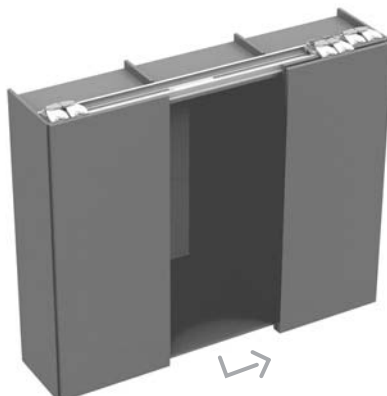

Sistemas para Portas de Correr
Móveis e armários em madeira

Filo Timber

SF-FILO

35Kg

60Kg

Filo Timber

OPÇÃO

FILO TIMBER é um sistema com planar inovador para portas de correr para armários, de alta qualidade, com linhas contemporâneas e minimalistas, no qual as portas, quando fechadas ficam todas no mesmo plano, sobrepondo-se unicamente durante a abertura e movimento de fecho da folha.

SF-FILO - 2 FOLHAS

Capacidade: Até 60kg por folha
Largura da folha: de 600 a 2000mm
Espessura da folha: 18 a 35mm

SF-FILO - 3 FOLHAS

Capacidade: Até 35kg por folha
Largura da folha: de 900 a 1200mm
Espessura da folha: 18 a 35mm

Disponibiliza-se outros sistemas para portas de correr para armário.
Mais informações em: www.batista-gomes.pt

Opções de instalação:

Características técnicas

Perfis

Especificações

2 Folhas		3 Folhas	
60kg MAX. (Por Folha)	MIN. 600 mm MAX. 2000 mm	35kg MAX. (Por Folha)	MIN. 900 mm MAX. 1200 mm
MIN. 18 mm MAX. 35 mm	ROLAMENTO DE ESFERAS	OPÇÃO	

Opções de instalação:

SF - FILO

$H = 60 + A + 27$

Sistema de montagem

SF - FILO

Sistema de montagem

SF - FILO

Portas sempre em posição aberta e ganchos inferiores provisoriamente apertados