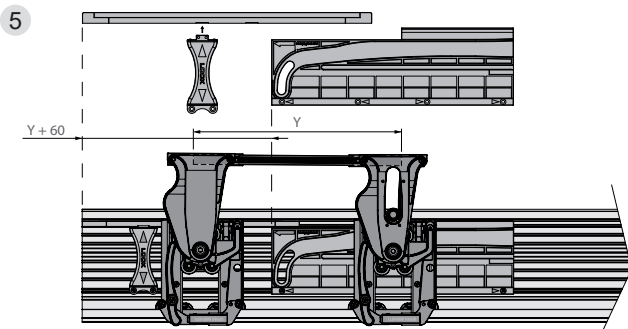

Disponibiliza-se outros sistemas para portas de correr para armário.
Mais informações em: www.batista-gomes.pt

Opções de instalação:

Características técnicas

Perfis

Especificações

2 Folhas		3 Folhas	
60kg MAX. (Por Folha)	MIN. 600 mm MAX. 2000 mm	35kg MAX. (Por Folha)	MIN. 900 mm MAX. 1200 mm
MIN. 18 mm MAX. 35 mm	ROLAMENTO DE ESFERAS	OPÇÃO	

Opções de instalação:

SF - FILO

$H = 60 + A + 27$

Sistema de montagem

SF - FILO

Sistema de montagem

SF - FILO

Portas sempre em posição aberta e ganchos inferiores provisoriamente apertados

Portas sempre em posição aberta e ganchos inferiores provisoriamente apertados

+ INFO Técnica de montagem: folha de instruções de montagem com artigo

SF-FILO	REF.	DIM.	ACB	DESCRIÇÃO	COMPATÍVEL COM	
PERFIS						
	CAL.69.20 CAL.69.30 CAL.69.40	2m 3m 4m	AAN	Conjunto Calhas (perfis) superiores e inferiores Alumínio anodizado natural (prata)	Jogos de acessórios SF-FILO	1/10
JOGOS DE ROLDANAS E ACESSÓRIOS						
	CAR.69.03			SF-Filo - Folha lateral - Direita Jogo de acessórios para folha direita 	Perfil: - CAL.69.x0 Jogos de acessórios: - CAR.69.04	1 Jogo