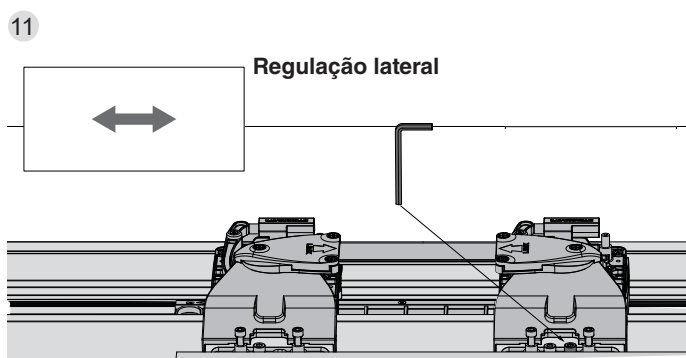

Disponibiliza-se outros sistemas para portas de correr para armário.
Mais informações em: www.batista-gomes.pt

Opções de instalação:

Características técnicas

Perfis

Especificações

2 Folhas		3 Folhas	
60kg MAX. (Por Folha)	MIN. 600 mm MAX. 2000 mm	35kg MAX. (Por Folha)	MIN. 900 mm MAX. 1200 mm
MIN. 18 mm MAX. 35 mm	ROLAMENTO DE ESFERAS	OPÇÃO	

Opções de instalação:

SF - FILO

$H = 60 + A + 27$

Sistema de montagem

SF - FILO

Sistema de montagem

SF - FILO

Portas sempre em posição aberta e ganchos inferiores provisoriamente apertados

Portas sempre em posição aberta e ganchos inferiores provisoriamente apertados

+ INFO Técnica de montagem: folha de instruções de montagem com artigo

SF-FILO	REF.	DIM.	ACB	DESCRIÇÃO	COMPATÍVEL COM	
PERFIS						
	CAL.69.20 CAL.69.30 CAL.69.40	2m 3m 4m	AAN	Conjunto Calhas (perfis) superiores e inferiores Alumínio anodizado natural (prata)	Jogos de acessórios SF-FILO	1/10
JOGOS DE ROLDANAS E ACESSÓRIOS						
	CAR.69.03			SF-Filo - Folha lateral - Direita Jogo de acessórios para folha direita 	Perfil: - CAL.69.x0 Jogos de acessórios: - CAR.69.04	1 Jogo