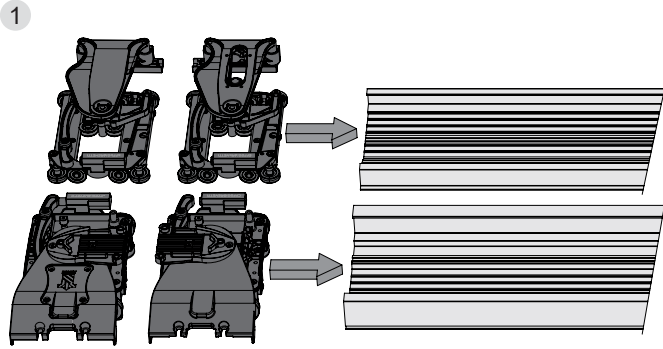

Opções de instalação:

SF - FILO

$H = 60 + A + 27$

Sistema de montagem

SF - FILO

Sistema de montagem

SF - FILO

Portas sempre em posição aberta e ganchos inferiores provisoriamente apertados

Portas sempre em posição aberta e ganchos inferiores provisoriamente apertados

+ INFO Técnica de montagem: folha de instruções de montagem com artigo

SF-FILO	REF.	DIM.	ACB	DESCRIÇÃO	COMPATÍVEL COM	
PERFIS						
	CAL.69.20 CAL.69.30 CAL.69.40	2m 3m 4m	AAN	Conjunto Calhas (perfis) superiores e inferiores Alumínio anodizado natural (prata)	Jogos de acessórios SF-FILO	1/10
JOGOS DE ROLDANAS E ACESSÓRIOS						
	CAR.69.03			SF-Filo - Folha lateral - Direita Jogo de acessórios para folha direita 	Perfil: - CAL.69.x0 Jogos de acessórios: - CAR.69.04	1 Jogo