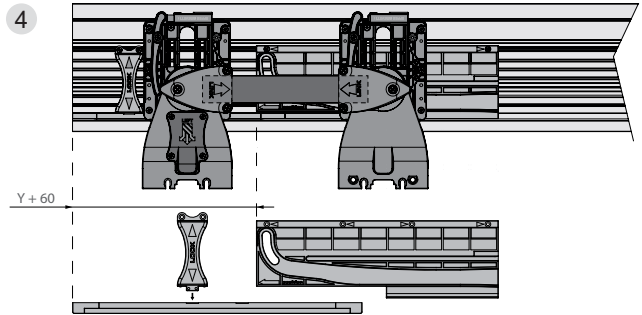

Disponibiliza-se outros sistemas para portas de correr para armário.
Mais informações em: www.batista-gomes.pt

Opções de instalação:

Características técnicas

Perfis

Especificações

2 Folhas		3 Folhas	
60kg MAX. (Por Folha)	MIN. 600 mm MAX. 2000 mm	35kg MAX. (Por Folha)	MIN. 900 mm MAX. 1200 mm
MIN. 18 mm MAX. 35 mm	ROLAMENTO DE ESFERAS	OPÇÃO	

Opções de instalação:

SF - FILO

$H = 60 + A + 27$

Sistema de montagem

SF - FILO

Sistema de montagem

SF - FILO

Portas sempre em posição aberta e ganchos inferiores provisoriamente apertados

Portas sempre em posição aberta e ganchos inferiores provisoriamente apertados

+ INFO Técnica de montagem: folha de instruções de montagem com artigo

SF-FILO	REF.	DIM.	ACB	DESCRIÇÃO	COMPATÍVEL COM	
PERFIS						
	CAL.69.20 CAL.69.30 CAL.69.40	2m 3m 4m	AAN	Conjunto Calhas (perfis) superiores e inferiores Alumínio anodizado natural (prata)	Jogos de acessórios SF-FILO	1/10
JOGOS DE ROLDANAS E ACESSÓRIOS						
	CAR.69.03			SF-Filo - Folha lateral - Direita Jogo de acessórios para folha direita 	Perfil: - CAL.69.x0 Jogos de acessórios: - CAR.69.04	1 Jogo