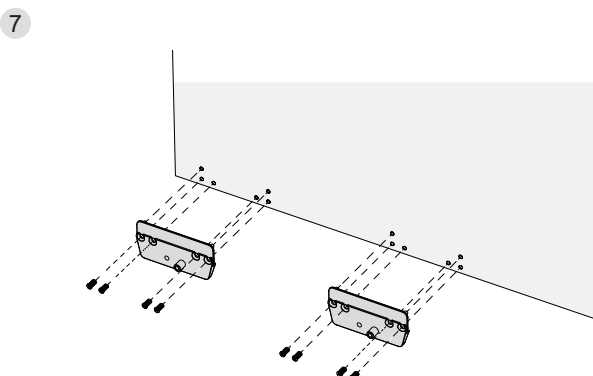

Opções de instalação:

SF - FILO

$H = 60 + A + 27$

Sistema de montagem

SF - FILO

Sistema de montagem

SF - FILO

Portas sempre em posição aberta e ganchos inferiores provisoriamente apertados

Portas sempre em posição aberta e ganchos inferiores provisoriamente apertados

+ INFO Técnica de montagem: folha de instruções de montagem com artigo

SF-FILO	REF.	DIM.	ACB	DESCRIÇÃO	COMPATÍVEL COM	
PERFIS						
	CAL.69.20 CAL.69.30 CAL.69.40	2m 3m 4m	AAN	Conjunto Calhas (perfis) superiores e inferiores Alumínio anodizado natural (prata)	Jogos de acessórios SF-FILO	1/10
JOGOS DE ROLDANAS E ACESSÓRIOS						
	CAR.69.03			SF-Filo - Folha lateral - Direita Jogo de acessórios para folha direita 	Perfil: - CAL.69.x0 Jogos de acessórios: - CAR.69.04	1 Jogo