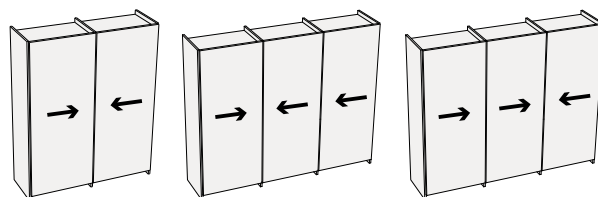

Sistemas para Portas de Correr
Móveis e armários em madeira

Filo Timber

SF-FILO

35Kg

60Kg

Filo Timber

OPÇÃO

FILO TIMBER é um sistema com planar inovador para portas de correr para armários, de alta qualidade, com linhas contemporâneas e minimalistas, no qual as portas, quando fechadas ficam todas no mesmo plano, sobrepondo-se unicamente durante a abertura e movimento de fecho da folha.

SF-FILO - 2 FOLHAS

Capacidade: Até 60kg por folha
Largura da folha: de 600 a 2000mm
Espessura da folha: 18 a 35mm

SF-FILO - 3 FOLHAS

Capacidade: Até 35kg por folha
Largura da folha: de 900 a 1200mm
Espessura da folha: 18 a 35mm

Disponibiliza-se outros sistemas para portas de correr para armário.
Mais informações em: www.batista-gomes.pt

Opções de instalação:

Características técnicas

Perfis

Especificações

2 Folhas		3 Folhas	
60kg MAX. (Por Folha)	MIN. 600 mm MAX. 2000 mm	35kg MAX. (Por Folha)	MIN. 900 mm MAX. 1200 mm
MIN. 18 mm MAX. 35 mm	ROLAMENTO DE ESFERAS	OPÇÃO	

Opções de instalação:

SF - FILO

$H = 60 + A + 27$

Sistema de montagem

SF - FILO

Sistema de montagem

SF - FILO

Portas sempre em posição aberta e ganchos inferiores provisoriamente apertados